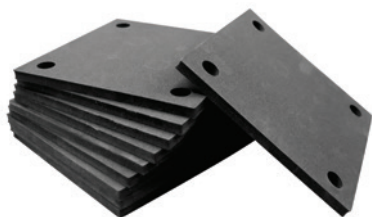

4x25/50mm² Endefeste

- Brukes som endefeste på tremaster for 3 eller 4 EX ledere.
- Det sitter montert en fjær på klemmene som gjør at festene holdes fra hverandre ved montering.
- Festet har en kilevirkning. Testet i henhold til EN 50483-1:2009.

120mm² Mellomfeste

- Brukes som mellom feste på tremaster for opptil 120mm².
- Kan brukes i rett linje eller opp til 90 grader. Testet i henhold til EN 50483-1:2009.

ART.NR	EL.NR	PRODUKTBEKRIVELSE
CV072694	2804410	Veilys Ex/hengeledning - 4x25/50 Endefeste
CV072700	2800169	Veilys Ex/hengeledning - 120 Mellomfeste

KRYMPESKRITT

Krympeskritt fra Cenika, produsert i polymer (EVA), gir meget god fleksibilitet, høy elastisitet og vedvarende forsegling mot ytre påvirkninger.

- Benyttes til endeavslutning av kabler.
- Beskyttelse mot vanninntrenging.
- Krympeskritt med lim for; 3, 4 og 5 ledere 25- 50 mm².

ART.NR	EL.NR	PRODUKTBEKRIVELSE
CV072847	1100084	Veilys Krympeskritt 3.1 25-50mm ²
CV072137	1100056	Veilys Krympeskritt 4.1 25-50mm ²
CV072144	1100057	Veilys Krympeskritt 5.1 25-50mm ²

VEILYS DAMSPERRE

Dampsperre produsert i polymer (EVA), monteres mellom fundament og lysmast for å forhindre kondens.