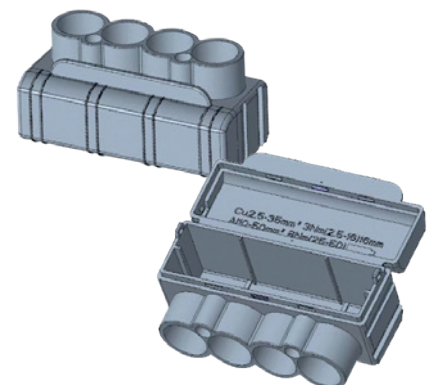

ART.NR	EL.NR	PRODUKTBESKRIVELSE
CV072717	3608018	Veilys Koblingssett 3-hulls Al/Cu 230V
CV072724	3608019	Veilys Koblingssett 6-hulls Al/Cu 400V