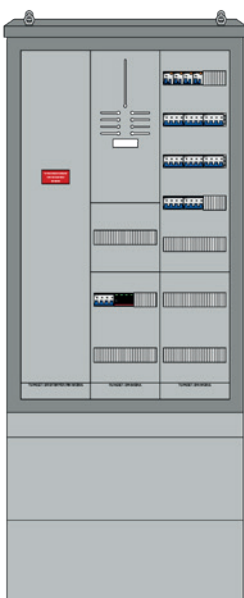

TAVLESYSTEM

OUTFLEX - DOBBELTVEGGET ALUMINIUMSSKAP

Centech Outflex er et modulbasert, spesialdesignet skap for montasje utendørs. Brukes som inntaksskap for (flermanns) boliger, forsyning til elbilladeanlegg eller som generelt fordelingskap til elektriske anlegg for sakkyndig eller usakkyndig betjening.

- Skap og sokkel er utført i sjøvannsbestandig aluminium.
- Sokkel er tilgjengelig i utførelser for montasje på betong/fundament eller for nedgraving.
- Kan bygges og monteres med vern.
- Lagervare.
- Kan leveres ferdigkoblede innen 72 timer.