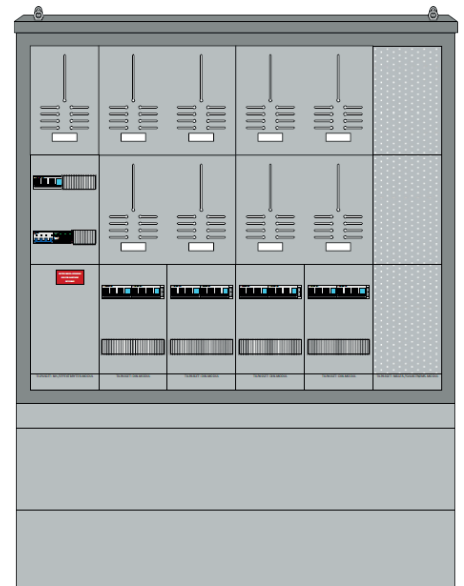

TAVLESYSTEM

OUTFLEX - DOBBELTVEGGET ALUMINIUMSSKAP

Centech Outflex er et modulbasert, spesialdesignet skap for montasje utendørs. Brukes som inntaksskap for (flermanns) boliger, forsyning til elbilladeanlegg eller som generelt fordelingskap til elektriske anlegg for sakkyndig eller usakkyndig betjening.

- Skap og sokkel er utført i sjøvannsbestandig aluminium.
- Sokkel er tilgjengelig i utførelser for montasje på betong/fundament eller for nedgraving.
- Kan bygges og monteres med vern.
- Lagervare.
- Kan leveres ferdigkoblede innen 72 timer.