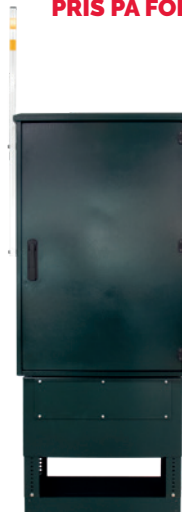

PRIS PÅ FORESPØRSEL

Grå RAL7042

Grangrønn RAL6009

Sortgrønn RAL6012

VEILYS STOLPEBOKS

- Stolpeboks er tilpasset montasje i stålmaster og leveres med verktøyfri tilkobling mot armatur.
- Stolpeboksene leveres komplett med vern samt 4 stk. dobbeltisolerte 2,5mm² ledere.
- Leveres også uten vern/ledere. UV-bestandig utførelse på visse modeller for ytterligere beskyttelse mot ultrafiolette stråler.