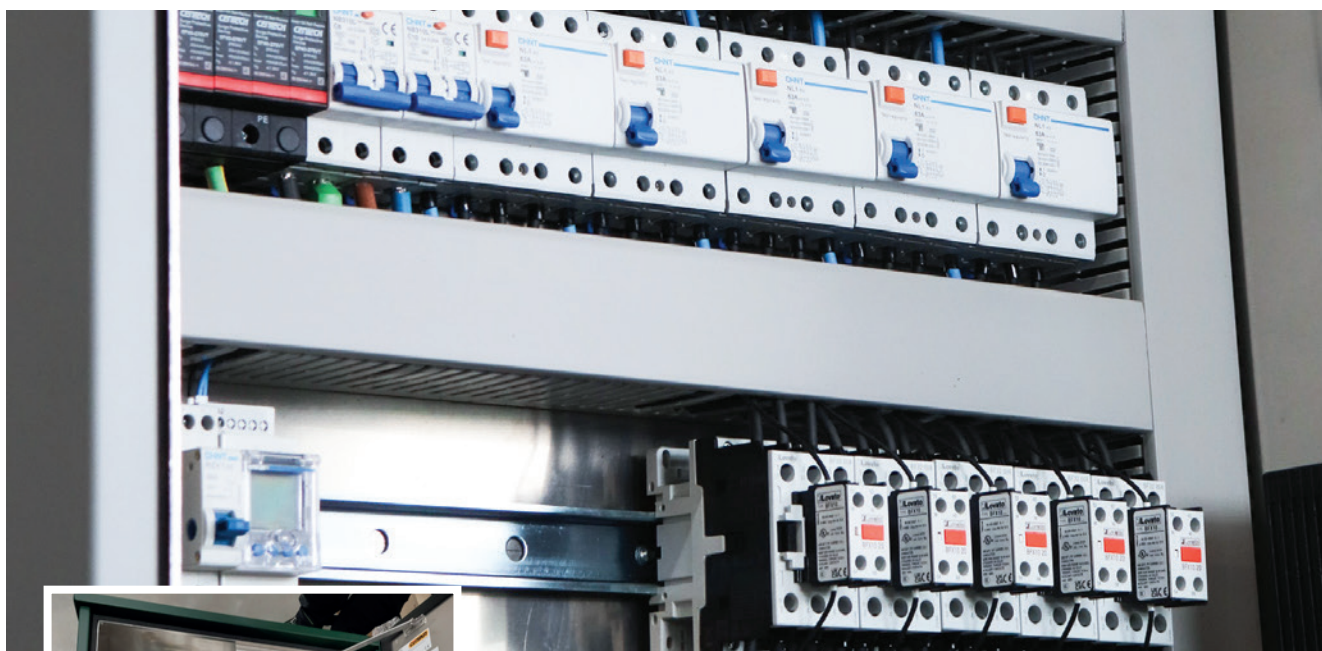

TENNSKAP - DOBBELTVEGGET ALUMINIUM IP65

Tennskap fra Cenika bygges, tilpasses og lakkeres etter kundens behov. Skapet leveres med justerbar sokkel, snømarkør og veggfester som standard.

- Mulighet for 1-5 avganger totalt.
- Bygget iht. IEC 62208 og spesifikasjoner fra Statens Vegvesen.

VI PROSJEKTERER OG TEGNER FOR DEG!

ART.NR	PRODUKTBEKRIVELSE
CV072366	Tennskap dobbeltvegget aluminiumsskap 800x1200x400mm grangrønn RAL6009
CV069922	Tennskap dobbeltvegget aluminiumsskap 800x1200x400mm grå RAL7042
CV072359	Tennskap dobbeltvegget aluminiumsskap 800x1200x400mm sortgrønn RAL6012

PRIS PÅ FORESPØRSEL