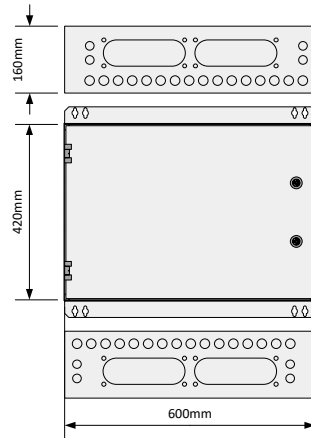

1	2	3	4	5	6	7	8	9	10	11	12	13	14	15	16	17	18	19	20	21	22	23	24	25	26	27
---	---	---	---	---	---	---	---	---	----	----	----	----	----	----	----	----	----	----	----	----	----	----	----	----	----	----

BYGGING AV GULVSKAP CENTECH LEVERT MED LØSE PRODUKTER	1
STANDARDKRUE 4,8x9,5	100
HENGLESKRUE M5x8	2
STATIV-AVDEKNINGSKRUE 4,8x25	0
PAKNING (IP54) 60 M/RULL	4 Meter

**SKAPDYBDE: 160 mm**

REV.	REV. GJELDER	DATO	SIGN.
------	--------------	------	-------

Cenika AS  
Svein Tore Moe

Elbilskap uten måling IP54 58 mod

TEGN. NR.:

BLAD: 1 AV: 3  
REF.: Elbilskap uten måling IP54 58 mod

**SKAPDYBDE: 160 mm**

REV.	REV. GJELDER	DATO	SIGN.
------	--------------	------	-------

Cenika AS  
Svein Tore Moe

Elbilskap uten måling IP54 58 mod

TEGN. NR.:	
BLAD: 2	AV: 3
REF.: Elbilskap uten måling IP54 58 mod	