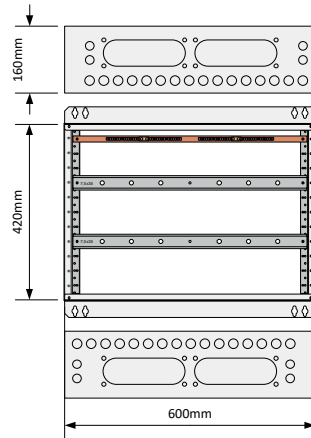

1	2	3	4	5	6	7	8	9	10	11	12	13	14	15	16	17	18	19	20	21	22	23	24	25	26	27
---	---	---	---	---	---	---	---	---	----	----	----	----	----	----	----	----	----	----	----	----	----	----	----	----	----	----

BYGGING AV GULVSKAP CENTECH LEVERT MED LØSE PRODUKTER	1
STANDARDKRUE 4,8x9,5	100
HENGLESKRUE M5x8	2
STATIV-AVDEKNINGSKRUE 4,8x25	0
PAKNING (IP54) 60 M/RULL	4 Meter

**SKAPDYBDE: 160 mm**

REV.	REV. GJELDER	DATO	SIGN.
------	--------------	------	-------

Cenika AS  
Svein Tore Moe

Elbilskap uten måling IP54 58 mod

TEGN. NR.:	
BLAD: 2	AV: 3
REF.: Elbilskap uten måling IP54 58 mod	