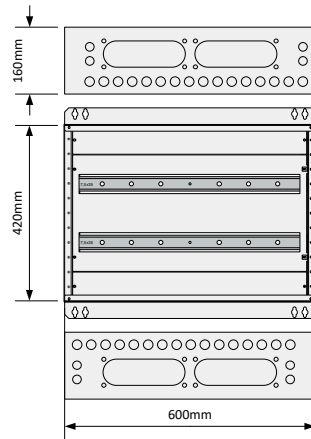

1	2	3	4	5	6	7	8	9	10	11	12	13	14	15	16	17	18	19	20	21	22	23	24	25	26	27
---	---	---	---	---	---	---	---	---	----	----	----	----	----	----	----	----	----	----	----	----	----	----	----	----	----	----

BYGGING AV GULVSKAP CENTECH LEVERT MED LØSE PRODUKTER	1
STANDARDKRUE 4,8x9,5	100
HENGLESKRUE M5x8	2
STATIV-AVDEKNINGSKRUE 4,8x25	0
PAKNING (IP54) 60 M/RULL	4 Meter

**SKAPDYBDE: 160 mm**

REV.	REV. GJELDER	DATO	SIGN.
------	--------------	------	-------

Cenika AS  
Svein Tore Moe

Elbilskap uten måling IP54 58 mod

TEGN. NR.:

BLAD: 1 AV: 3  
REF.: Elbilskap uten måling IP54 58 mod

**SKAPDYBDE: 160 mm**

REV.	REV. GJELDER	DATO	SIGN.
------	--------------	------	-------

Cenika AS  
Svein Tore Moe

Elbilskap uten måling IP54 58 mod

TEGN. NR.:	
BLAD: 2	AV: 3
REF.: Elbilskap uten måling IP54 58 mod	