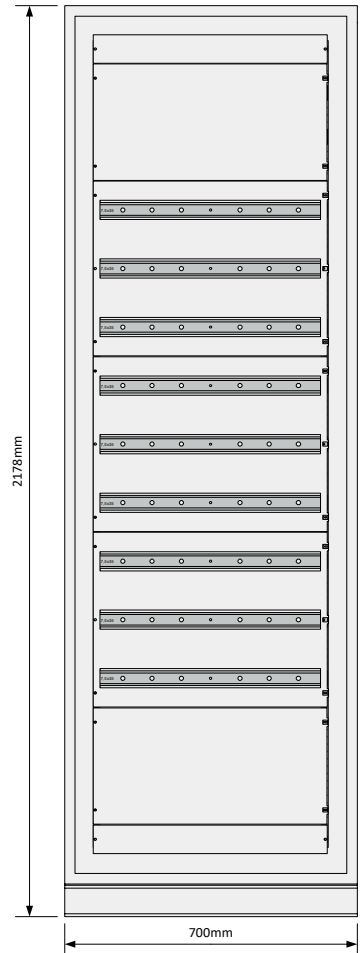

1	2	3	4	5	6	7	8	9	10	11	12	13	14	15	16	17	18	19	20	21	22	23	24	25	26	27
---	---	---	---	---	---	---	---	---	----	----	----	----	----	----	----	----	----	----	----	----	----	----	----	----	----	----

REV.	REV. GJELDER	DATO	SIGN.
------	--------------	------	-------

Elbil gulvskap 600 Alu IP55 AP enkeltvegget 261mod

SKAPDYBDE: 250 mm	
TEGN. NR.:	
BLAD: 1	AV: 2
REF.: Elbil gulvskap 600 Alu IP55 AP enkeltvegget 261mod	

1	2	3	4	5	6	7	8	9	10	11	12	13	14	15	16	17	18	19	20	21	22	23	24	25	26	27
---	---	---	---	---	---	---	---	---	----	----	----	----	----	----	----	----	----	----	----	----	----	----	----	----	----	----

SKAPDYBDE: 250 mm

Elbil gulvskap 600 Alu IP55 AP enkeltvegget 261mod

TEGN. NR.:	
BLAD: 2	AV: 2
REF.: Elbil gulvskap 600 Alu IP55 AP enkeltvegget 261mod	

REV.	REV. GJELDER	DATO	SIGN.