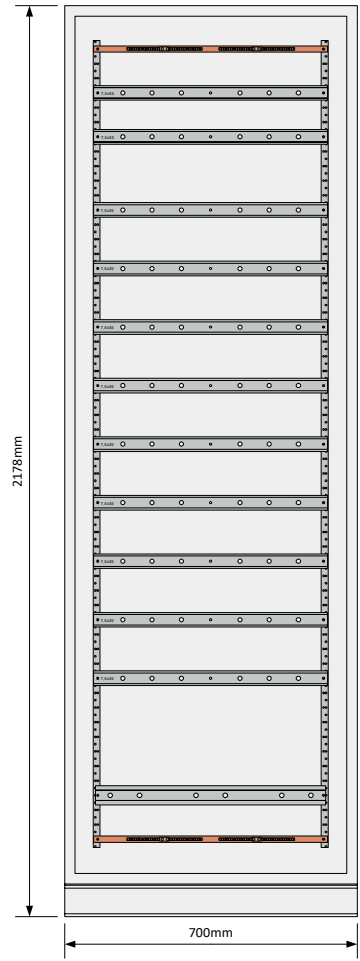

1	2	3	4	5	6	7	8	9	10	11	12	13	14	15	16	17	18	19	20	21	22	23	24	25	26	27
---	---	---	---	---	---	---	---	---	----	----	----	----	----	----	----	----	----	----	----	----	----	----	----	----	----	----

REV.	REV. GJELDER	DATO	SIGN.
------	--------------	------	-------

Elbil gulvskap 600 Alu IP55 AP enkeltvegget 261mod

SKAPDYBDE: 250 mm	
TEGN. NR.:	
BLAD: 1	AV: 2
REF.: Elbil gulvskap 600 Alu IP55 AP enkeltvegget 261mod	

1	2	3	4	5	6	7	8	9	10	11	12	13	14	15	16	17	18	19	20	21	22	23	24	25	26	27
---	---	---	---	---	---	---	---	---	----	----	----	----	----	----	----	----	----	----	----	----	----	----	----	----	----	----

SKAPDYBDE: 250 mm

Elbil gulvskap 600 Alu IP55 AP enkeltvegget 261mod

TEGN. NR.:	
BLAD: 2	AV: 2
REF.: Elbil gulvskap 600 Alu IP55 AP enkeltvegget 261mod	

REV.	REV. GJELDER	DATO	SIGN.