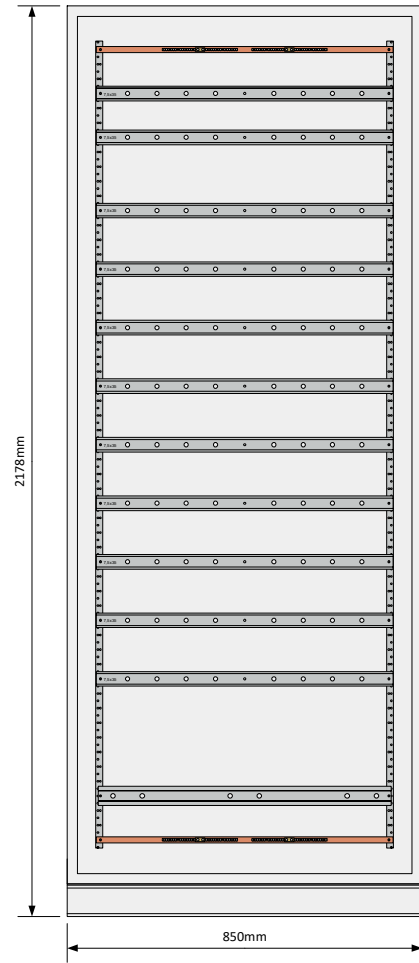

1	2	3	4	5	6	7	8	9	10	11	12	13	14	15	16	17	18	19	20	21	22	23	24	25	26	27
---	---	---	---	---	---	---	---	---	----	----	----	----	----	----	----	----	----	----	----	----	----	----	----	----	----	----

REV.	REV. GJELDER	DATO	SIGN.
------	--------------	------	-------

Elbil gulvskap 750 Alu IP55 AP enkeltvegget 333mod

SKAPDYBDE: 250 mm	
TEGN. NR.:	
BLAD: 1	AV: 2
REF.: Elbil gulvskap 750 Alu IP55 AP enkeltvegget 333mod	

1	2	3	4	5	6	7	8	9	10	11	12	13	14	15	16	17	18	19	20	21	22	23	24	25	26	27
---	---	---	---	---	---	---	---	---	----	----	----	----	----	----	----	----	----	----	----	----	----	----	----	----	----	----

REV.	REV. GJELDER	DATO	SIGN.
------	--------------	------	-------

Elbil gulvskap 750 Alu IP55 AP enkeltvegget 333mod

SKAPDYBDE: 250 mm	
TEGN. NR.:	
BLAD: 2	AV: 2
REF.: Elbil gulvskap 750 Alu IP55 AP enkeltvegget 333mod	