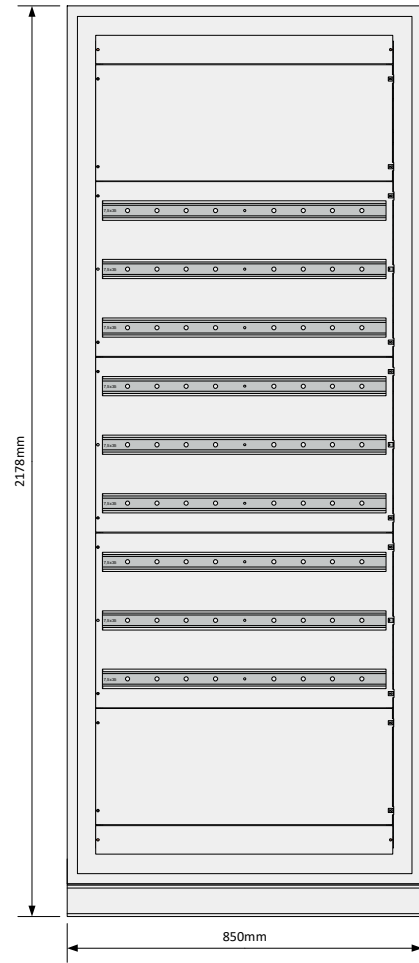

1	2	3	4	5	6	7	8	9	10	11	12	13	14	15	16	17	18	19	20	21	22	23	24	25	26	27
---	---	---	---	---	---	---	---	---	----	----	----	----	----	----	----	----	----	----	----	----	----	----	----	----	----	----

REV.	REV. GJELDER	DATO	SIGN.
------	--------------	------	-------

Elbil gulvskap 750 Alu IP55 AP enkeltvegget 333mod

SKAPDYBDE: 250 mm	
TEGN. NR.:	
BLAD: 1	AV: 2
REF.: Elbil gulvskap 750 Alu IP55 AP enkeltvegget 333mod	

1	2	3	4	5	6	7	8	9	10	11	12	13	14	15	16	17	18	19	20	21	22	23	24	25	26	27
---	---	---	---	---	---	---	---	---	----	----	----	----	----	----	----	----	----	----	----	----	----	----	----	----	----	----

REV.	REV. GJELDER	DATO	SIGN.
------	--------------	------	-------

Elbil gulvskap 750 Alu IP55 AP enkeltvegget 333mod

SKAPDYBDE: 250 mm	
TEGN. NR.:	
BLAD: 2	AV: 2
REF.: Elbil gulvskap 750 Alu IP55 AP enkeltvegget 333mod	