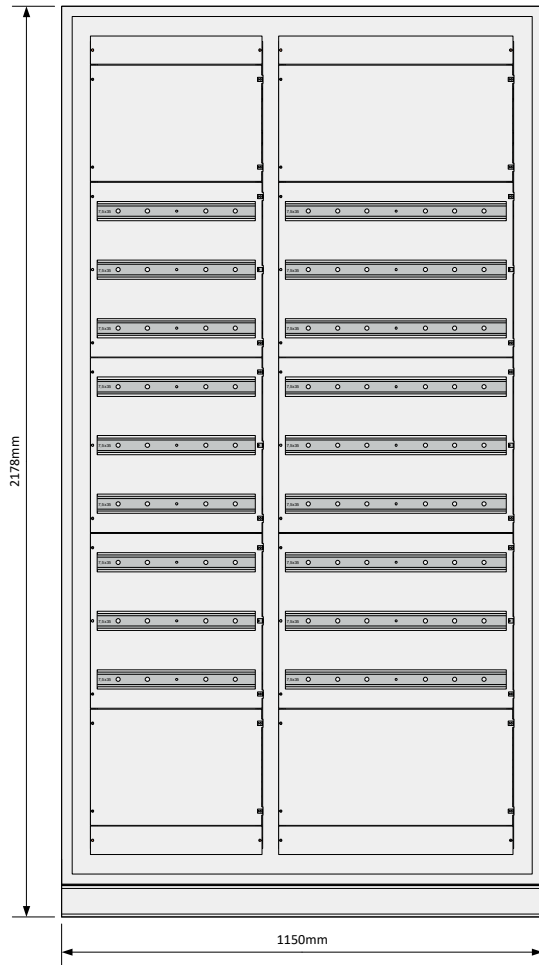

1	2	3	4	5	6	7	8	9	10	11	12	13	14	15	16	17	18	19	20	21	22	23	24	25	26	27
---	---	---	---	---	---	---	---	---	----	----	----	----	----	----	----	----	----	----	----	----	----	----	----	----	----	----

SKAPDYBDE: 250 mm

REV.	REV. GJELDER	DATO	SIGN.
------	--------------	------	-------

Elbil gulvskap 1050 Alu IP55 AP enkeltvegget 450mod

TEGN. NR.:	
BLAD: 1	AV: 2
REF.: Elbil gulvskap 1050 Alu IP55 AP enkeltvegget 450mod	

Elbil gulvskap 1050 Alu IP55 AP enkeltvegget 450mod

SKAPDYBDE: 250 mm	
TEGN. NR.:	
BLAD: 2	AV: 2
REF.: Elbil gulvskap 1050 Alu IP55 AP enkeltvegget 450mod	