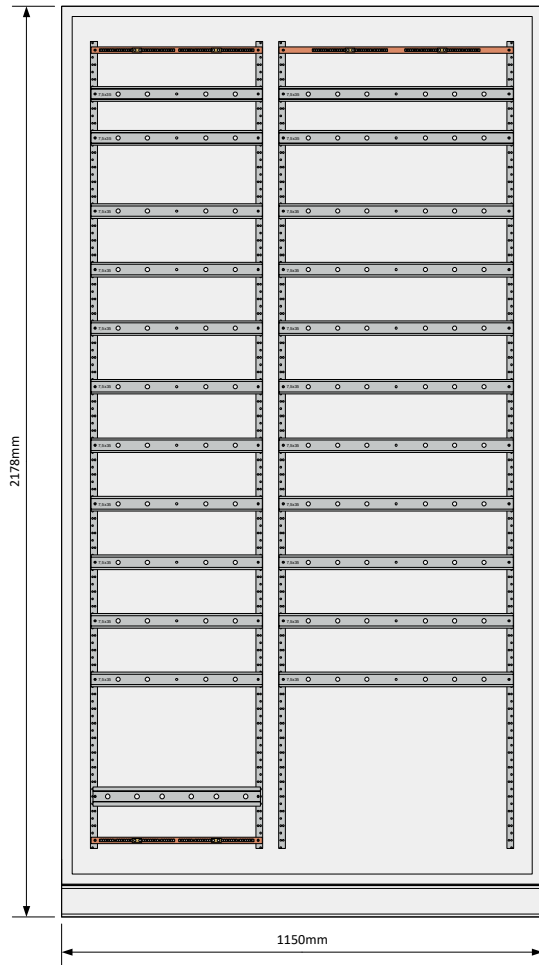

1	2	3	4	5	6	7	8	9	10	11	12	13	14	15	16	17	18	19	20	21	22	23	24	25	26	27

REV.	REV. GJELDER	DATO	SIGN.

Elbil gulvskap 1050 Alu IP55 AP enkeltvegget 450mod

SKAPDYBDE: 250 mm	
TEGN. NR.:	
BLAD: 2	AV: 2
REF.: Elbil gulvskap 1050 Alu IP55 AP enkeltvegget 450mod