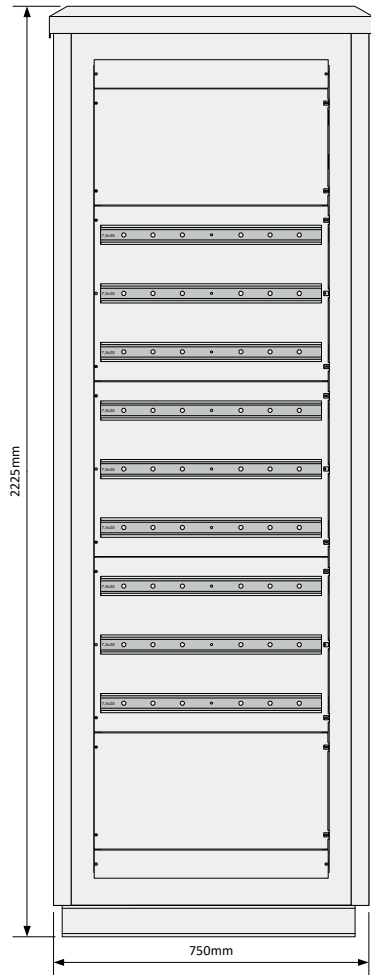

|   |   |   |   |   |   |   |   |   |    |    |    |    |    |    |    |    |    |    |    |    |    |    |    |    |    |    |
|---|---|---|---|---|---|---|---|---|----|----|----|----|----|----|----|----|----|----|----|----|----|----|----|----|----|----|
| 1 | 2 | 3 | 4 | 5 | 6 | 7 | 8 | 9 | 10 | 11 | 12 | 13 | 14 | 15 | 16 | 17 | 18 | 19 | 20 | 21 | 22 | 23 | 24 | 25 | 26 | 27 |
|---|---|---|---|---|---|---|---|---|----|----|----|----|----|----|----|----|----|----|----|----|----|----|----|----|----|----|

**SKAPDYBDE: 250 mm**

Elbil gulvskap 600 Alu IP55 ALX dobbeltvegget 261mod

TEGN. NR.:

BLAD: 1 AV: 2  
 REF.: Elbil gulvskap 600 Alu IP55 ALX  
 dobbeltvegget 261mod

|      |              |      |       |
|------|--------------|------|-------|
| REV. | REV. GJELDER | DATO | SIGN. |
|------|--------------|------|-------|

**SKAPDYBDE: 250 mm**

Elbil gulvskap 600 Alu IP55 ALX dobbeltvegget 261mod

TEGN. NR.:

BLAD: 2 AV: 2  
 REF.: Elbil gulvskap 600 Alu IP55 ALX  
 dobbeltvegget 261mod

|      |              |      |       |
|------|--------------|------|-------|
| REV. | REV. GJELDER | DATO | SIGN. |
|------|--------------|------|-------|