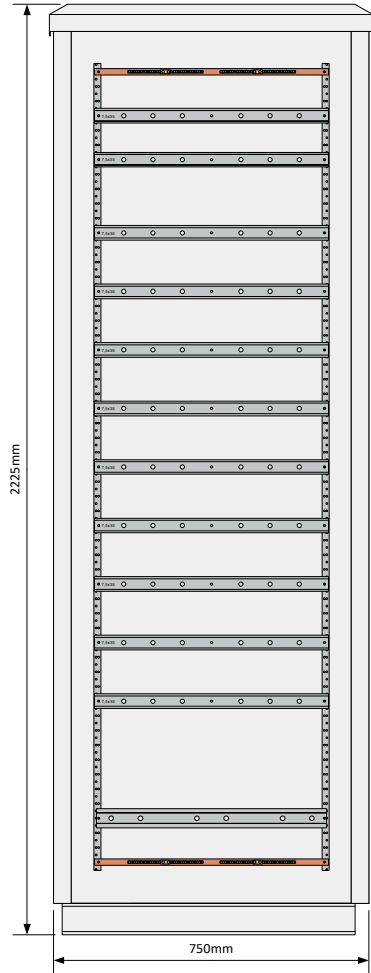

**SKAPDYBDE: 250 mm**

Elbil gulvskap 600 Alu IP55 ALX dobbeltvegget 261mod

TEGN. NR.:

BLAD: 1 AV: 2  
 REF.: Elbil gulvskap 600 Alu IP55 ALX  
 dobbeltvegget 261mod

|      |              |      |       |
|------|--------------|------|-------|
| REV. | REV. GJELDER | DATO | SIGN. |
|------|--------------|------|-------|

|   |   |   |   |   |   |   |   |   |    |    |    |    |    |    |    |    |    |    |    |    |    |    |    |    |    |    |
|---|---|---|---|---|---|---|---|---|----|----|----|----|----|----|----|----|----|----|----|----|----|----|----|----|----|----|
| 1 | 2 | 3 | 4 | 5 | 6 | 7 | 8 | 9 | 10 | 11 | 12 | 13 | 14 | 15 | 16 | 17 | 18 | 19 | 20 | 21 | 22 | 23 | 24 | 25 | 26 | 27 |
|---|---|---|---|---|---|---|---|---|----|----|----|----|----|----|----|----|----|----|----|----|----|----|----|----|----|----|

**SKAPDYBDE: 250 mm**

Elbil gulvskap 600 Alu IP55 ALX dobbeltvegget 261mod

TEGN. NR.:

BLAD: 2 AV: 2  
 REF.: Elbil gulvskap 600 Alu IP55 ALX  
 dobbeltvegget 261mod

|      |              |      |       |
|------|--------------|------|-------|
| REV. | REV. GJELDER | DATO | SIGN. |
|------|--------------|------|-------|