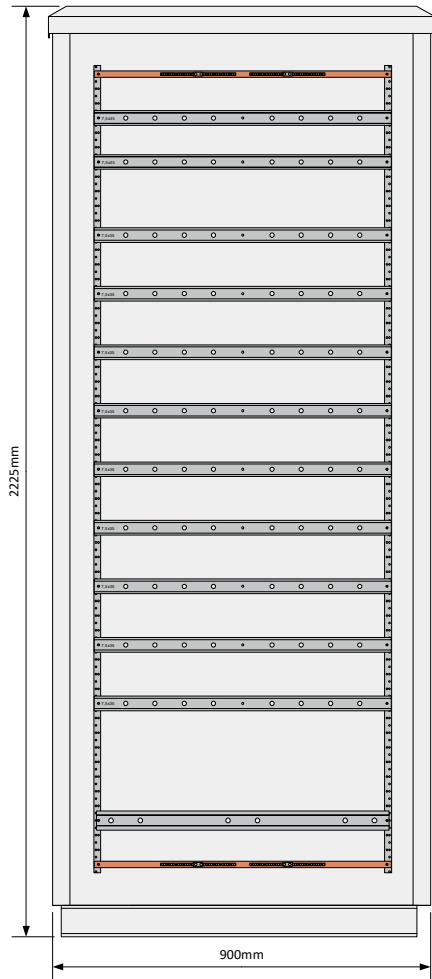

1	2	3	4	5	6	7	8	9	10	11	12	13	14	15	16	17	18	19	20	21	22	23	24	25	26	27

REV.	REV. GJELDER	DATO	SIGN.

Elbil gulvskap 750 Alu IP55 ALX dobbeltvegget 333mod

SKAPDYBDE: 250 mm	
TEGN. NR.:	
BLAD: 2	AV: 2
REF.: Elbil gulvskap 750 Alu IP55 ALX dobbeltvegget 333mod