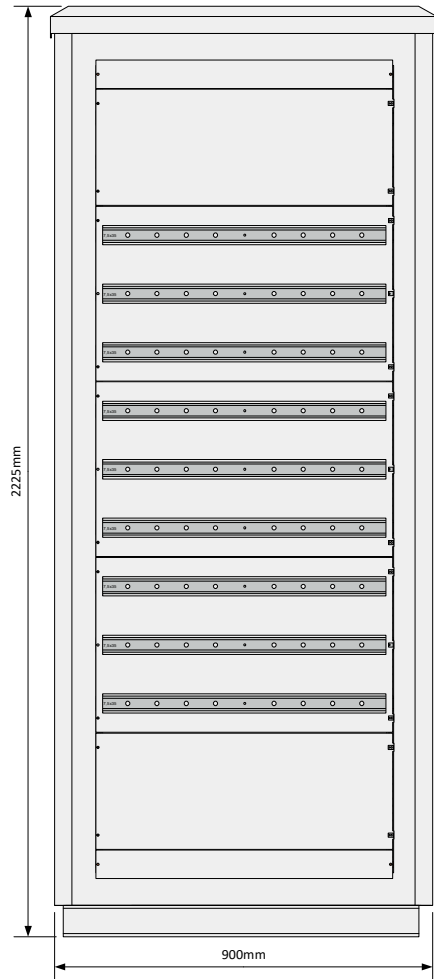

1	2	3	4	5	6	7	8	9	10	11	12	13	14	15	16	17	18	19	20	21	22	23	24	25	26	27
---	---	---	---	---	---	---	---	---	----	----	----	----	----	----	----	----	----	----	----	----	----	----	----	----	----	----

SKAPDYBDE: 250 mm

Elbil gulvskap 750 Alu IP55 ALX dobbeltvegget 333mod

TEGN. NR.:

BLAD: 1 AV: 2
 REF.: Elbil gulvskap 750 Alu IP55 ALX
 dobbeltvegget 333mod

REV.	REV. GJELDER	DATO	SIGN.
------	--------------	------	-------

Elbil gulvskap 750 Alu IP55 ALX dobbeltvegget 333mod

SKAPDYBDE: 250 mm	
TEGN. NR.:	
BLAD: 2	AV: 2
REF.: Elbil gulvskap 750 Alu IP55 ALX dobbeltvegget 333mod	