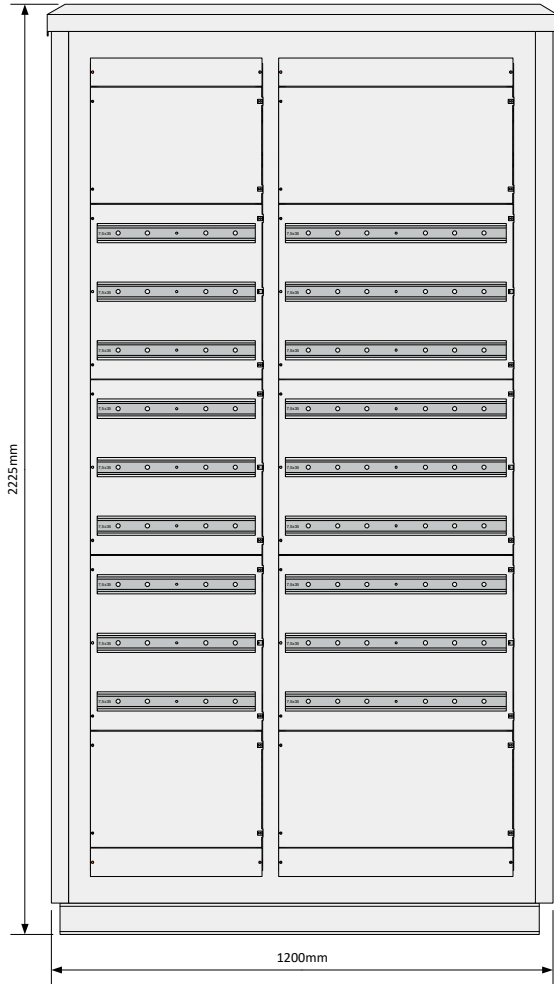

1	2	3	4	5	6	7	8	9	10	11	12	13	14	15	16	17	18	19	20	21	22	23	24	25	26	27
---	---	---	---	---	---	---	---	---	----	----	----	----	----	----	----	----	----	----	----	----	----	----	----	----	----	----

SKAPDYBDE: 250 mm

REV.	REV. GJELDER	DATO	SIGN.
------	--------------	------	-------

Elbil gulvskap 1050 Alu IP55 ALX dobbeltvegget
450mod

TEGN. NR.:	
BLAD: 1	AV: 2
REF.: Elbil gulvskap 1050 Alu IP55 ALX dobbeltvegget 450mod	