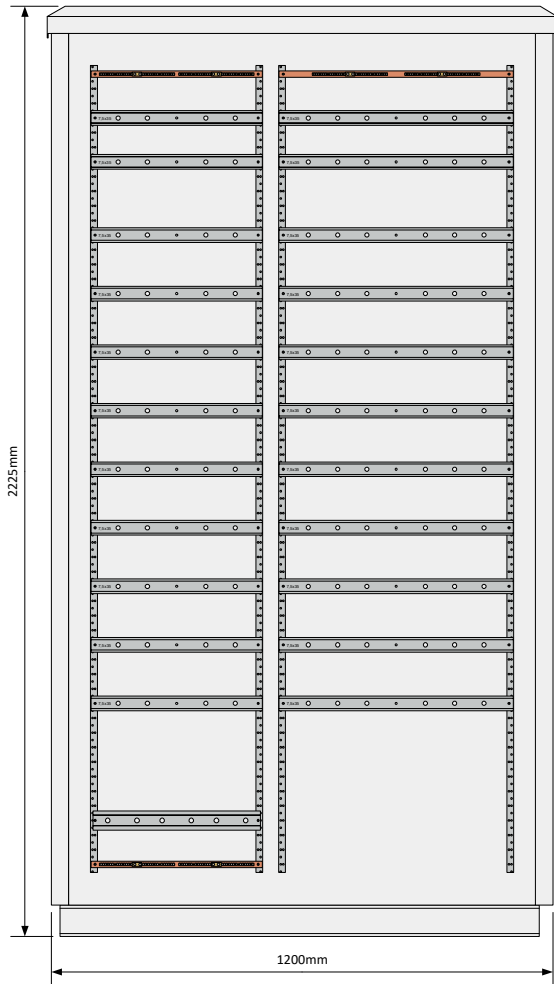

1	2	3	4	5	6	7	8	9	10	11	12	13	14	15	16	17	18	19	20	21	22	23	24	25	26	27
---	---	---	---	---	---	---	---	---	----	----	----	----	----	----	----	----	----	----	----	----	----	----	----	----	----	----

SKAPDYBDE: 250 mm

REV.	REV. GJELDER	DATO	SIGN.
------	--------------	------	-------

Elbil gulvskap 1050 Alu IP55 ALX dobbeltvegget
450mod

TEGN. NR.:	
BLAD: 1	AV: 2
REF.: Elbil gulvskap 1050 Alu IP55 ALX dobbeltvegget 450mod	