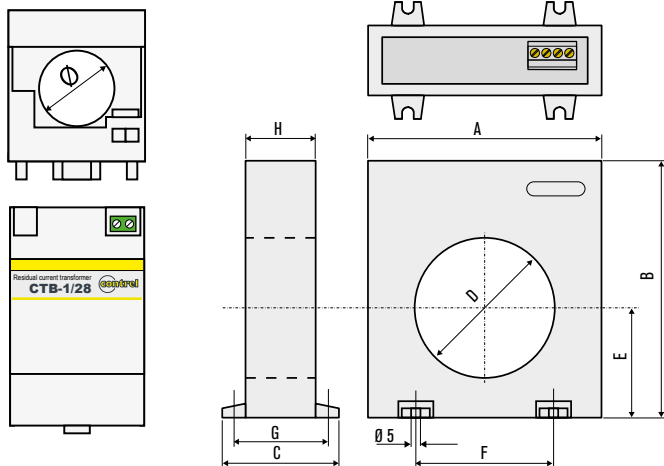

CTB-1

Sumstrømtrafo Type-B

Data:

	Ø (mm)	Delbar	Minste målbare feilstrøm
CTB-1/22	22	NO	30 mA
CTB-1/28	28	NO	100 mA
CTB-1/35	35	NO	100 mA
CTB-1/60	60	NO	100 mA
CTB-1/80	80	NO	500 mA
CTB-1/110	110	NO	500 mA
CTB-1/160	160	NO	500 mA
CTB-1/210	160	NO	500 mA

Rund utgave, se neste side for CTB-1/210

Mål (mm)

	A	B	C	D	E	F	G	H
CTB-1/22	52	65	26	22	56	27	-	-
CTB-1/28	52,5	85,5	45	28	44	58	54	-
CTB-1/35	100	110	50	35	47	60	43	30
CTB-1/60	100	110	50	60	47	60	43	30
CTB-1/80	150	160	50	80	70	110	43	30
CTB-1/110	150	160	50	110	70	110	43	30
CTB-1/160	220	236	64	160	110	156	50	34

CTB-1/210

Type	Type	Delbar	Vekt (kg)
CTB-1/210	210	Nei	1,450

TYPE - DIMENSJON (mm)	A	B	C	D	E	F	G	H	K
CTB-1/210	310	290	54	210	145	240	280	36	258