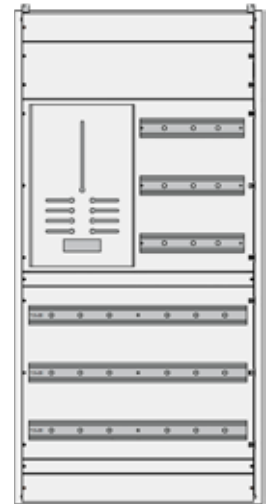

- CV053488
- IP65 126 MOD
- QUADRITALIA VEGGSKAP
- B=600 H=1200 D=300