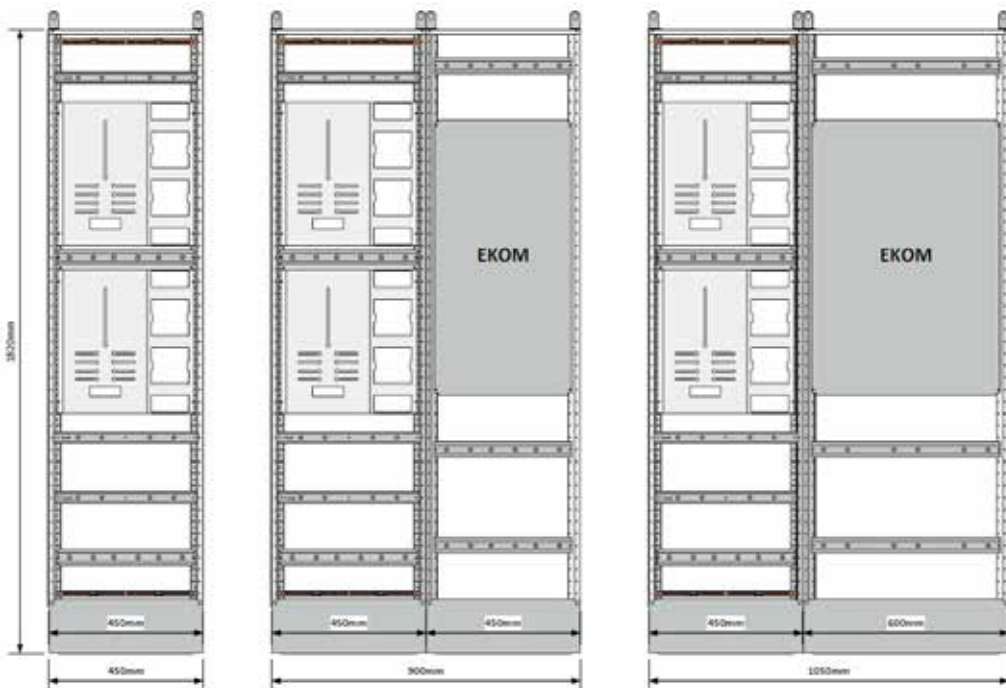

Etasjefordeler 2 målerplasser for mod lastb uten dør, uten Ekom-felt: 991475
Etasjefordeler 2 målerplasser for mod lastb uten dør + 450mm bredt Ekom-felt : 991475 + 991459
Etasjefordeler 2 målerplasser for mod lastb uten dør + 600mm bredt Ekom-felt : 991475 + 991460