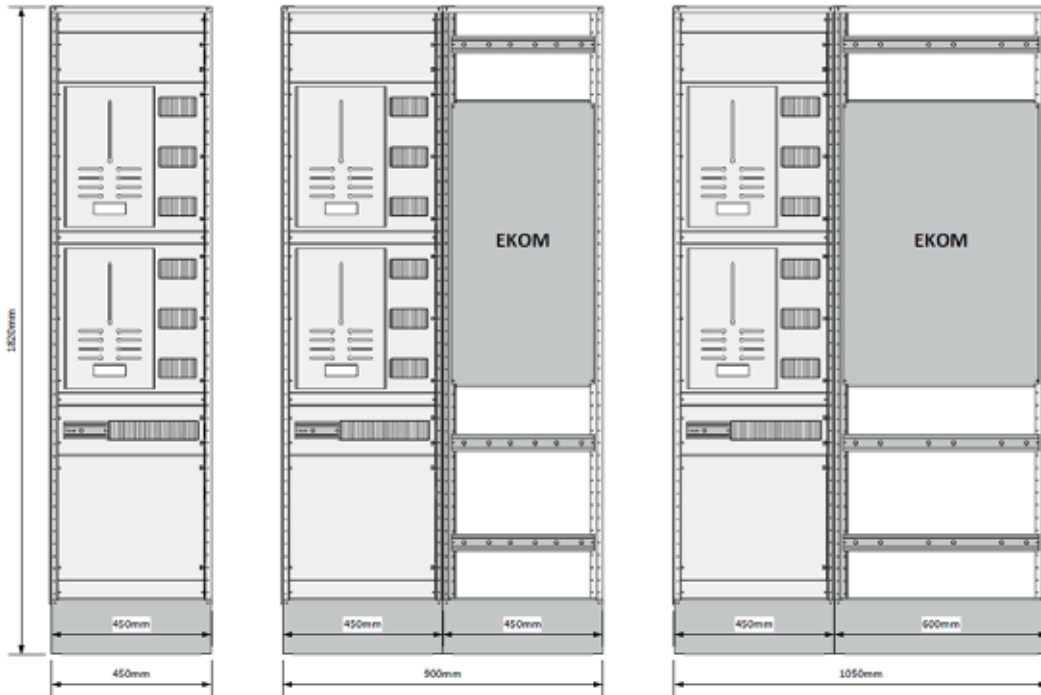

ETASJEFORDELERE

Vi har nå lansert nye ferdige etasjefordelere som opprettholder kravene i NEK 399. Etasjefordelerene inneholder plass til e-verksmålere, e-komfelt og mulighet for å montere inn lastbryter/effektbryter. Samt OV/Lastbryter til hver enkelt leilighet. Vi presenterer her et utvalg av våre ferdig komponerte etasjefordelere. For full range besøk våre nettsider www.cenika.no

Etasjefordeler 2 målerplasser for mod lastb med dør, uten Ekom-felt: 991465
Etasjefordeler 2 målerplasser for mod lastb med dør + 450mm bredt Ekom-felt : 991465 + 991447
Etasjefordeler 2 målerplasser for mod lastb med dør + 600mm bredt Ekom-felt : 991465 + 991449