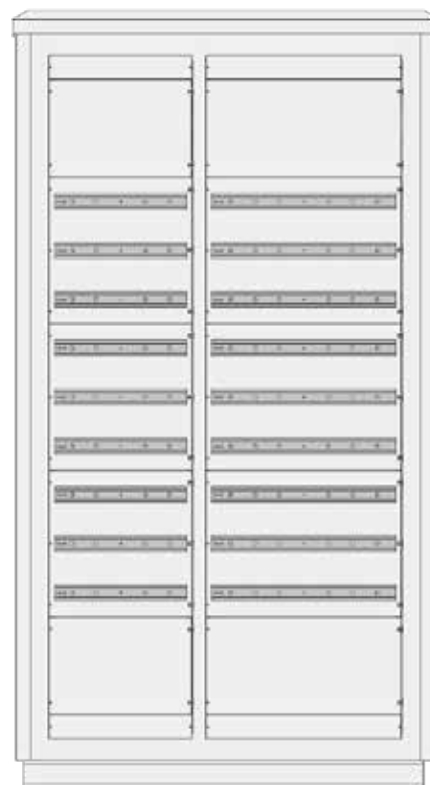

- CV053570
- IP55 450 MOD
- HYDAL GULVSKAP
- B=1200 H=2225 D=300
- NETTO 56.000,-
- NB! SKAFFEVARE