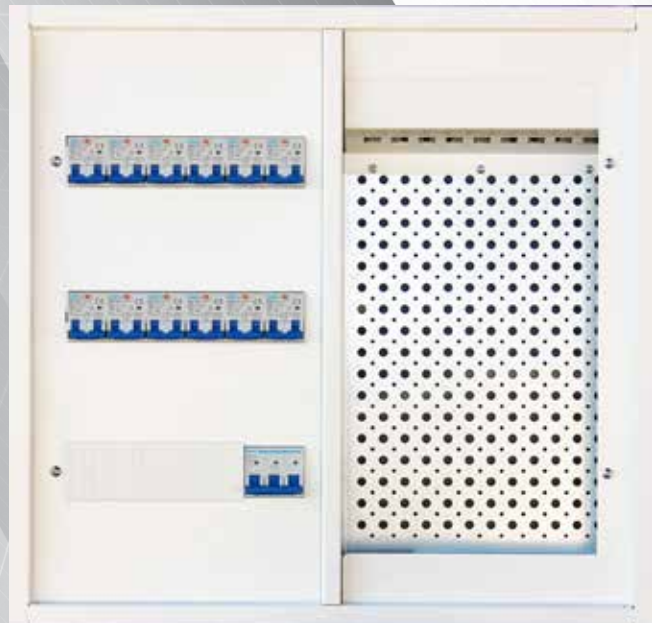

FORDELINGSSKAP PÅVEGG

i

Cenika fordelingskap er designet med tanke på NEK399 og behovet for mer plass i moderne boliger. Dørene er fjærhengslet, noe som muliggjør enklere fjerning/montering/montering begge veier.

Svakstrømsfelt leveres med KEYSTONE patchepanel, samt utsparringer for innfelt Schuko stikk. (50x50mm).

Kapslingsgrad IP2XC.