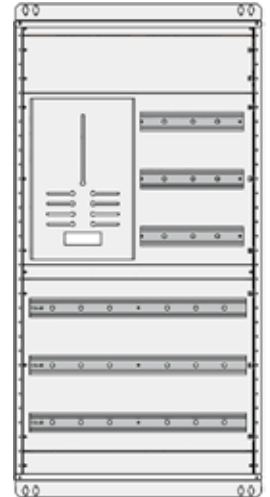

## SKAP MED DIREKTE MÅLING IP54

- CV053396
- IP54 39 MOD
- CENTECH VEGGSKAP
- B=600 H=560 D=250

- CV053440
- IP54 97 MOD
- CENTECH VEGGSKAP
- B=600 H=980 D=250

- CV053471
- IP54 126 MOD
- CENTECH VEGGSKAP
- B=600 H=1120 D=250