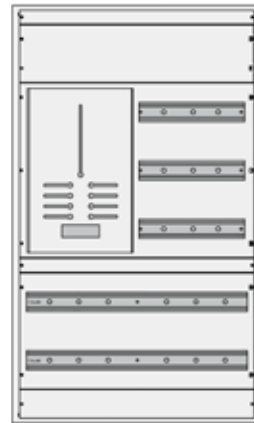

- CV053457
- IP65 97 MOD
- QUADRITALIA VEGGSKAP
- B=600 H=1000 D=300