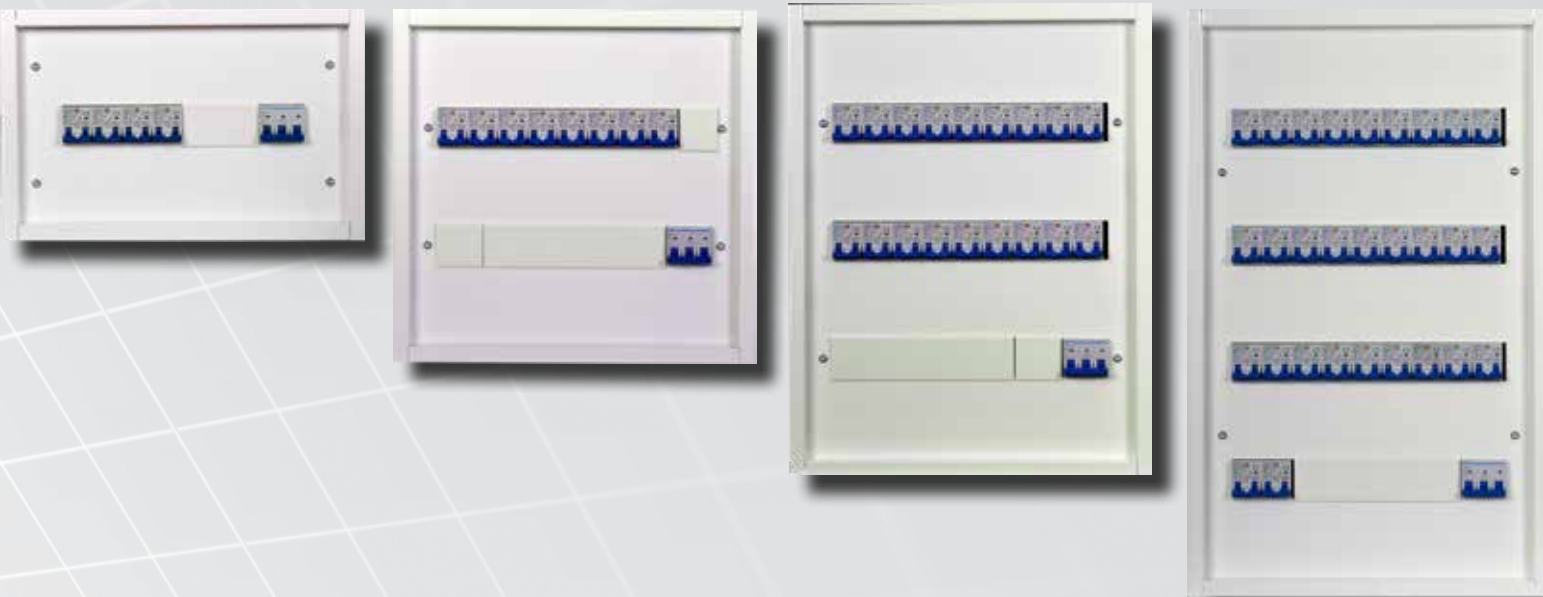

TEN SVAKSTRØMFELT

FORDELINGSSKAP FOR INNFELLING I 3" VEGG CC45

FORDELINGSSKAP 1 RADER B40 D7 CV054379 / 1711292
990016 PAKKEPRIS FORDELINGSSKAP 1 RADER 4 JFA+LASTBRYTER/OVERLASTVERN

FORDELINGSSKAP 2 RADER B40 D7 CV054539 / 1711293
990017 PAKKEPRIS FORDELINGSSKAP 2 RADER 8 JFA+LASTBRYTER/OVERLASTVERN

FORDELINGSSKAP 3 RADER B40 D7 CV054386 / 1711294
990018 PAKKEPRIS FORDELINGSSKAP 3 RADER 8 JFA+LASTBRYTER/OVERLASTVERN

FORDELINGSSKAP FOR INNFELLING I 4" VEGG CC45

FORDELINGSSKAP 2 RADER B40 D10 CV054294 / 1711297
990051 PAKKEPRIS FORDELINGSSKAP 2 RADER 8 JFA+LASTBRYTER/OVERLASTVERN

FORDELINGSSKAP 3 RADER B40 D10 CV054560 / 1711298
990052 PAKKEPRIS FORDELINGSSKAP 3 RADER 8 JFA+LASTBRYTER/OVERLASTVERN

FORDELINGSSKAP 4 RADER B40 D10 CV054300 / 1711299
990053 PAKKEPRIS FORDELINGSSKAP 4 RADER 14 JFA+LASTBRYTER/OVERLASTVERN

FORDELINGSSKAP 5 RADER B40 D10 CV054577 / 1711300
990054 PAKKEPRIS FORDELINGSSKAP 5 RADER 14 JFA+LASTBRYTER/OVERLASTVERN