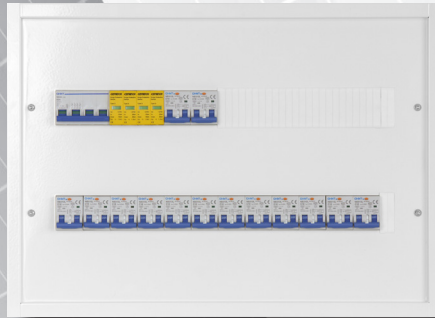

Avtagbar montasjeplate for lettere montering av Effektbrytere 125-630A eller NH00-02 skuffer.

Skapet kommer med 2stk DIN-skinne i topp og en ekstra DIN-skinne for valgfri montering.

FORDELINGSSKAP UT

Cenika fordelingskapp er designet med tanke på NEK399 og behovet for mer plass i moderne boliger. Dørene er fjærhengslet, noe som muliggjør enklere fjerning/montering/montering begge veier. Kapslingsgrad IP2XC.