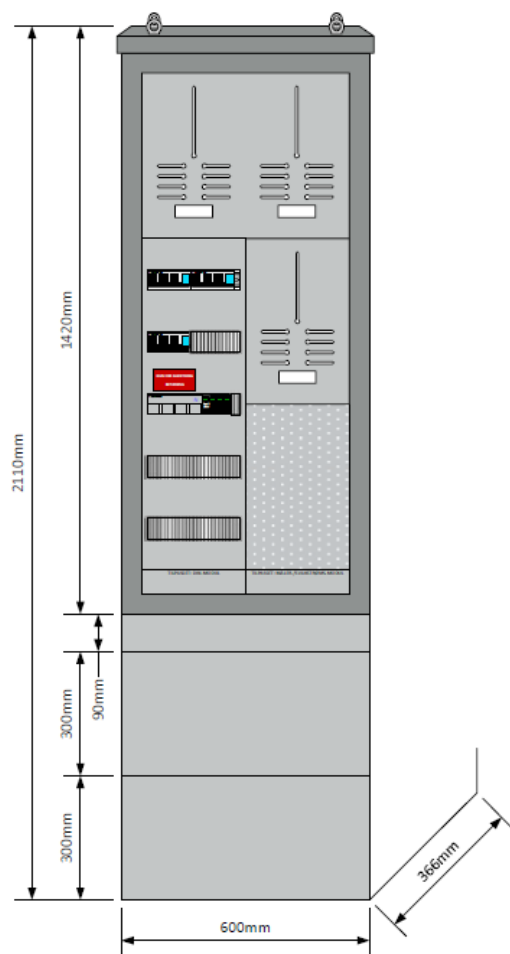

**HØYDE SKAP 142 cm. TOTAL HØYDE M/SOKKEL 211 cm
BREDDE 60 cm**

BREDDE 110 cm

HØYDE 1 M SKAP. TOTAL HØYDE 171 cm
BREDDE 60 cm

BREDDE 110 cm

VED BRUK AV SOKKEL 10 cm BLIR TOTAL HØYDE 151 cm

i

Outflex utvendig aluminiumskap er en helt ny serie fra Cenika. Skapet er bygget i dobbelvegget aluminium.