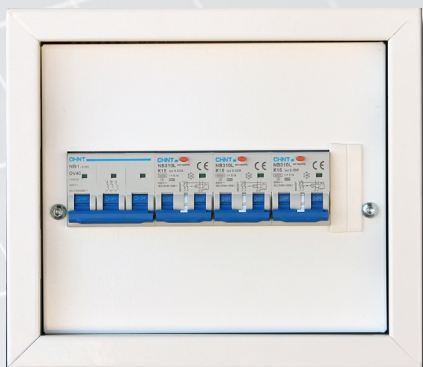

Svakstrømsfelt leveres med KEYSTONE patchepanel, samt utsparringer for innfelt Schuko stikk. (50x50mm).

Kapslingsgrad IP2XC.

FLEKSIBILITET

Vi gjør det enkelt for deg. I alle våre løsninger velger du fritt hvilke typer overlastvern / lastbryter og 1+N/2-pol jordfeilautomater du har behov for.