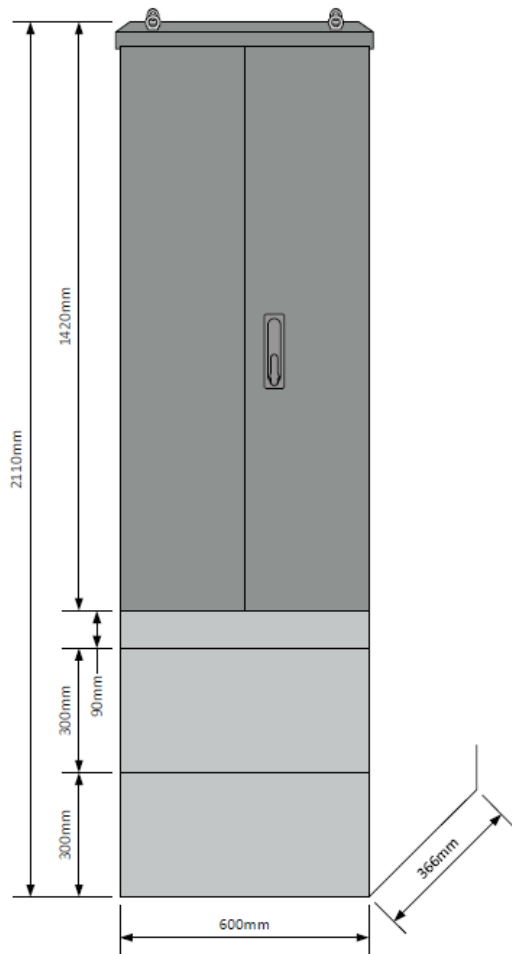

**HØYDE SKAP 142 cm. TOTAL HØYDE M/SOKKEL 211 cm
BREDDE 60 cm**

BREDDE 110 cm

HØYDE 1 M SKAP. TOTAL HØYDE 171 cm
BREDDE 60 cm

BREDDE 110 cm

VED BRUK AV SOKKEL 10 cm BLIR TOTAL HØYDE 151 cm

i

Outflex utvendig aluminiumskap er en helt ny serie fra Cenika. Skapet er bygget i dobbelvegget aluminium.