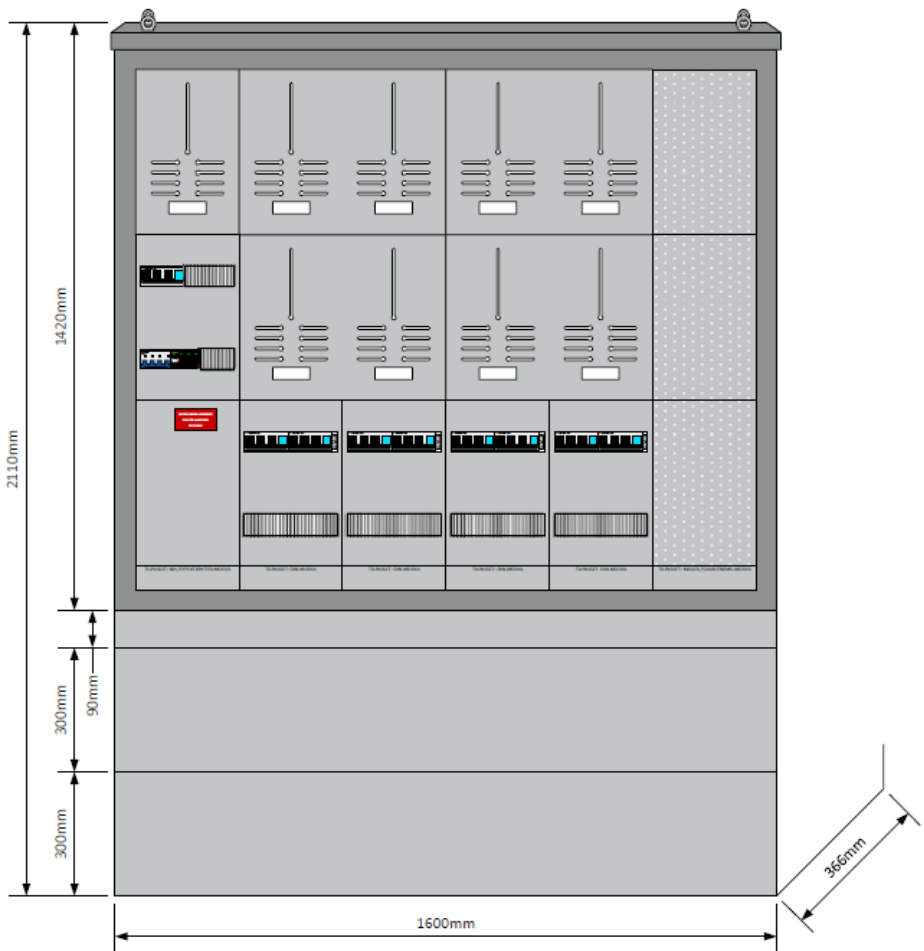

HØYDE 1 M SKAP. TOTAL HØYDE 171 cm
BREDDE 160 cm