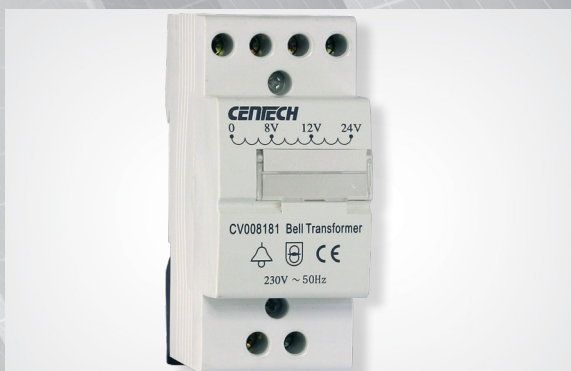

**KUN FOR SAKYNDIG
BETJENING**

MERKESKILT

ENDEHYLSER

TILBEHØR

STARTSTRØM-BEGRENSER

ASTROUR

RINGETRAFO

STIKK