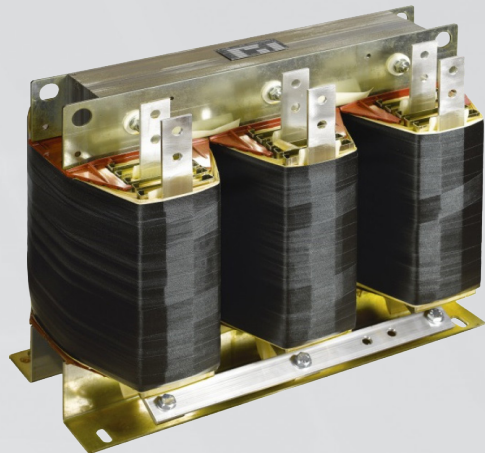

AT3 100kVA

Generelle data

Nominell inngangsspenning	230V
Nominell utgangsspenning	400V
Nominell effekt	opp til 500kVA (autotransformatorer)
Isolasjon klasse	klasse F
Temperatur klasse	klasse F
Omgivelsestemperatur	Ta=40°C

Bruk:

Autotransformatorer er beregnet for bruk i IT og TT systemer der det ikke er nødvendig med galvanisk skille mellom last og nett.
Konstruksjon i henhold til følgende standarder :

Standarder:

EN 60076

På forespørsel:

Transformatorene kan tilpasses med :

- forskjellige spenninger
- standarder
- justerbare spenningsnivåer på primær eller sekundær
- forskjellige innkapslinger
- hjul for bevegelse
- vibrasjonsdempere
- elektrostatisk skjerm mellom primær og sekundær
- temperaturkontrollenhet med 3 PT100 elementer

Beskyttelsesgrad	IP23 (med kapsling)
Standard vektorgruppe	Yna0
Testspenning	3kV/1'
Terminaler	Iht. datablad