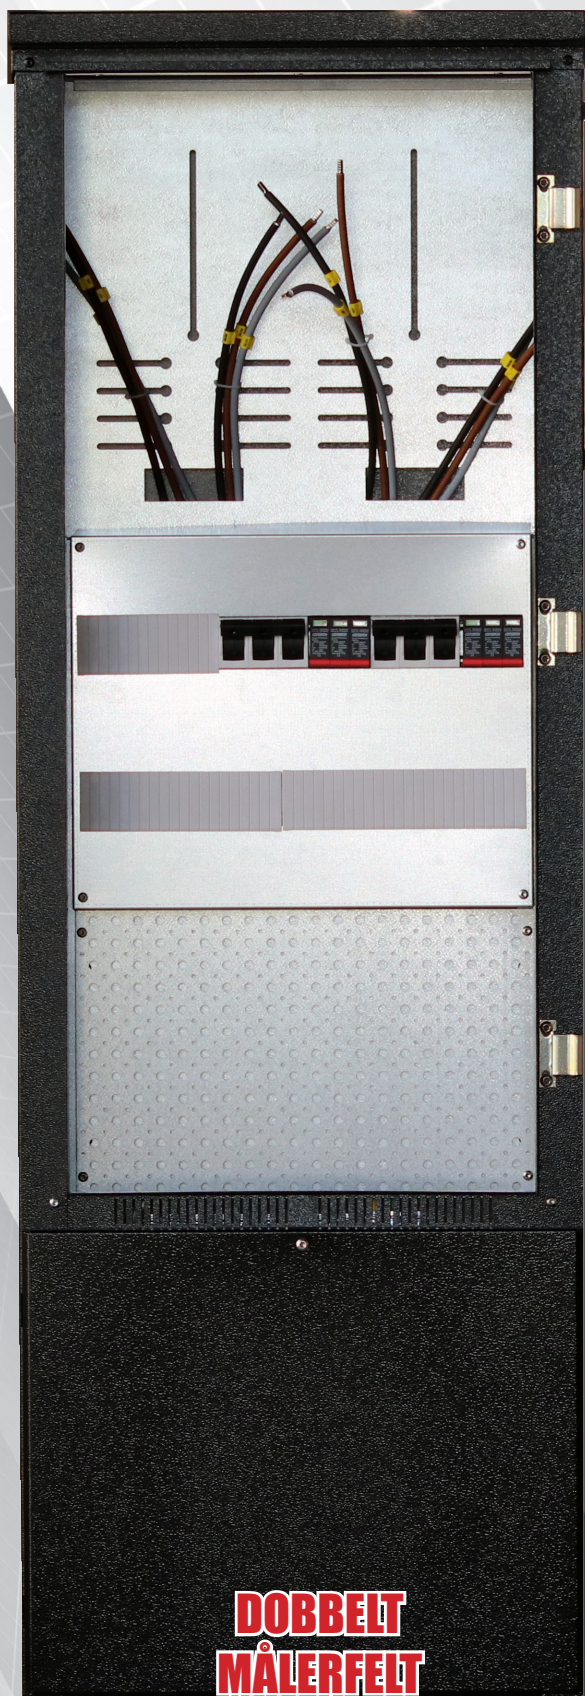

**DOBBELT
MÅLERFELT**