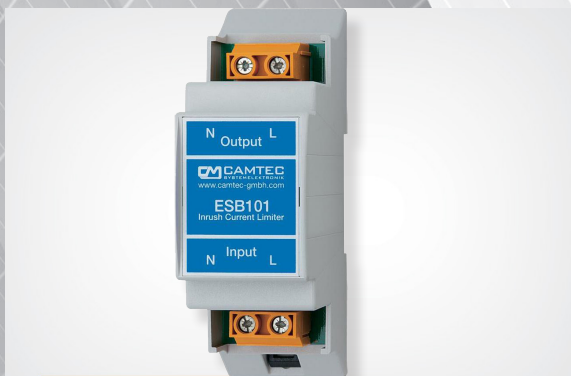

TILBEHØR

STARTSTRØM-BEGRENSER