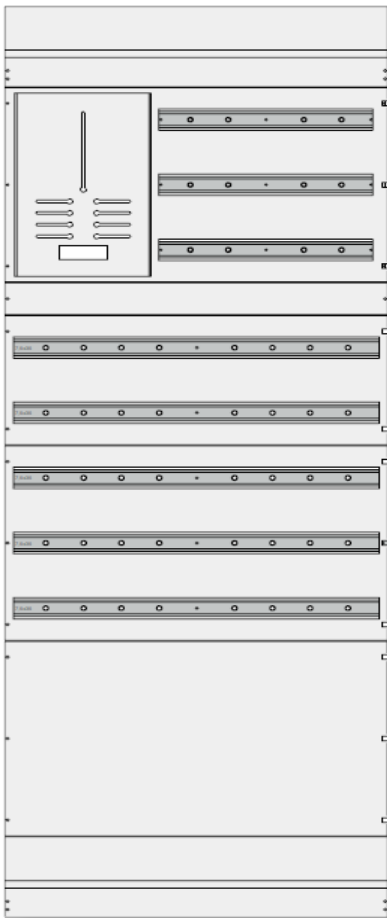

GULVSKAP 750 STRUKTUR OVERSIKT IP30

- LEVERES OGSÅ I
- IP 44
- IP 54
- 40 MODULER PÅ FULL DIN BREDDE
- 3 FLENSPLASSER PÅ 160 DYBDE
- 6 FLENSPLASSER PÅ 250 DYBDE
- 6 FLENSPLASSER PÅ 320 DYBDE
- LEVERES MED DØR
- ALLE PRISER ER MED 250 DYBDE

■ INNREDNING 750MM
■ VARENUMMER 990266