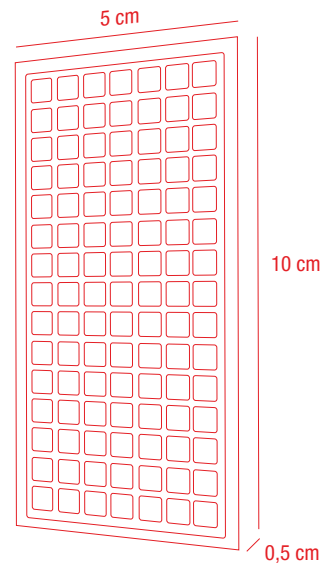

*Unntatt metall- og glødebranner.

3-5 sekunders aktivering

5 års beskyttelse

Kompakt størrelse

Bruksområde

- 1** Dekk 20% av det øvre området for optimal brannbeskyttelse.

Les mer om hvor mange klistremerker som anbefales for ulike størrelser på sikringskap under avsnittet :
"Regne ut antallet"