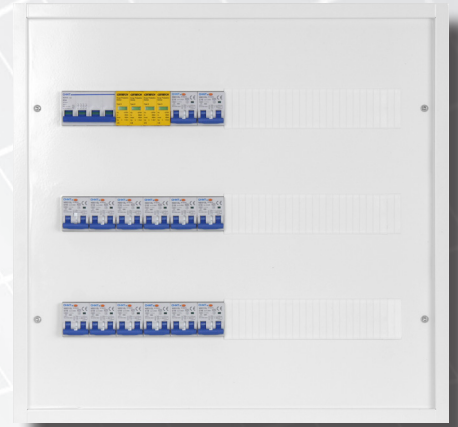

KABELINNTAKSKAP

KABELINNTAKSKAP

H=1716 B=293 D=223, VEKT 23 KG

CV062329 1700180 KABELINNTAKSSKAP BREDDA 30CM MED 2 DIN SKINNE STANDARD GRÅ RAL7042

Kabelinntaksskap i samme utførelse som Tilknytningsskap fra Cenika.

Avtagbar montasjeplate for lettere montering av Effektbrytere 125-630A eller NH00-02 skuffer.

Skapet kommer med 2stk DIN-skinne i topp og en ekstra DIN-skinne for valgfri montering.

FORDELINGSSKAP UT

Cenika fordelingskapp er designet med tanke på NEK399 og behovet for mer plass i moderne boliger. Dørene er fjærhengslet, noe som muliggjør enklere fjerning/montering/montering begge veier. Kapslingsgrad IP2XC.