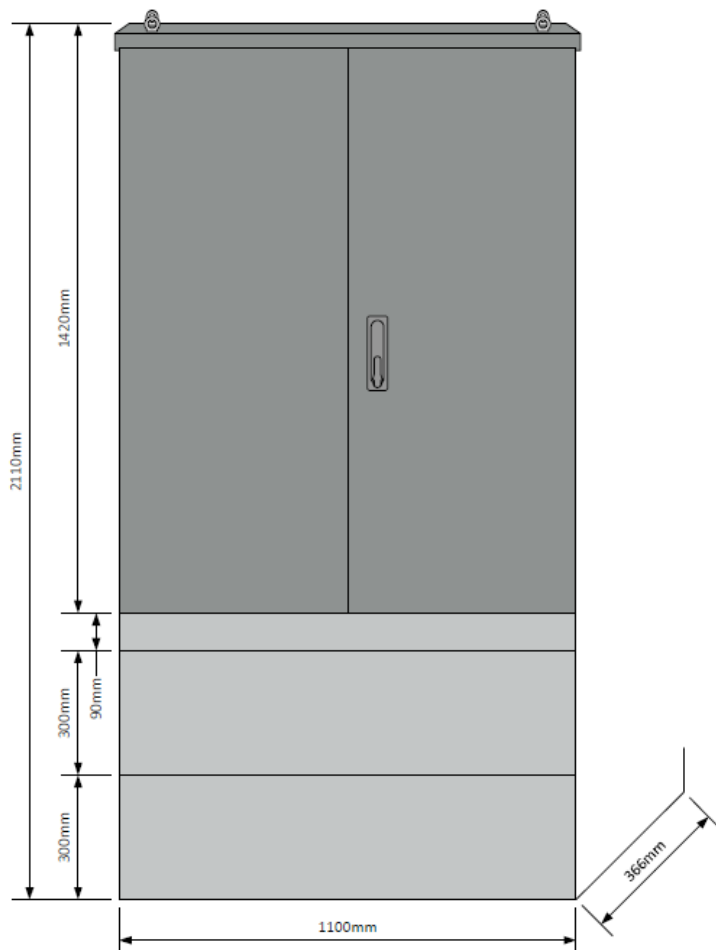

**HØYDE SKAP 142 cm. TOTAL HØYDE M/SOKKEL 211 cm
BREDDE 60 cm**

BREDDE 110 cm

HØYDE 1 M SKAP. TOTAL HØYDE 171 cm
BREDDE 60 cm

BREDDE 110 cm

VED BRUK AV SOKKEL 10 cm BLIR TOTAL HØYDE 151 cm

i

Outflex utvendig aluminiumskap er en helt ny serie fra Cenika. Skapet er bygget i dobbelvegget aluminium.