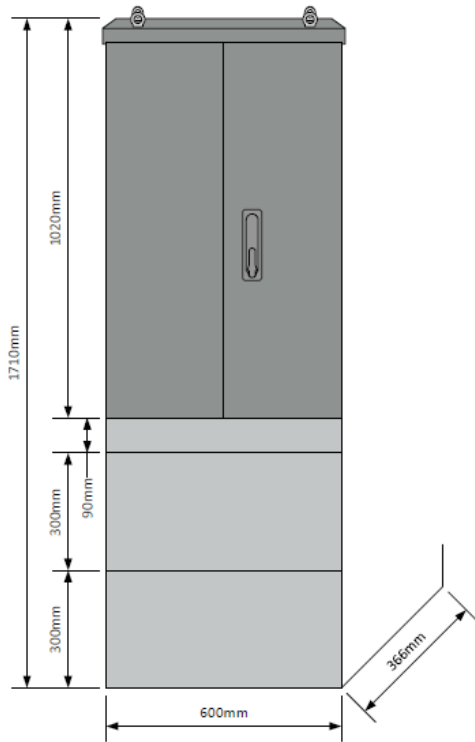

**HØYDE SKAP 142 cm. TOTAL HØYDE M/SOKKEL 211 cm
BREDDE 60 cm**

BREDDE 110 cm

HØYDE 1 M SKAP. TOTAL HØYDE 171 cm
BREDDE 60 cm

BREDDE 110 cm

VED BRUK AV SOKKEL 10 cm BLIR TOTAL HØYDE 151 cm

i

Outflex utvendig aluminiumskap er en helt ny serie fra Cenika. Skapet er bygget i dobbelvegget aluminium.