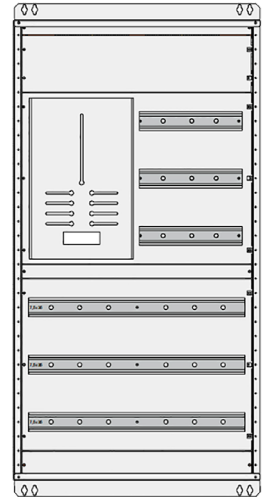

- CV053471
- IP54 126 MOD
- CENTECH VEGGSKAP
- B=600 H=1120 D=250
- NETTO , -

SKAP MED DIREKTE MÅLING IP65

- CV053402
- IP65 39 MOD
- QUADRITALIA VEGGSKAP
- B=600 H=600 D=300
- NETTO -

- CV053457
- IP65 97 MOD
- QUADRITALIA VEGGSKAP
- B=600 H=1000 D=300
- NETTO , -