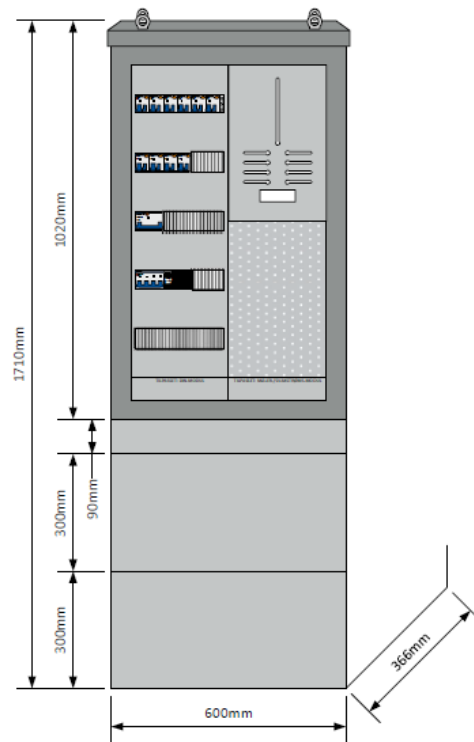

**HØYDE SKAP 142 cm. TOTAL HØYDE M/SOKKEL 211 cm
BREDDE 60 cm**

BREDDE 110 cm

HØYDE 1 M SKAP. TOTAL HØYDE 171 cm
BREDDE 60 cm

BREDDE 110 cm

VED BRUK AV SOKKEL 10 cm BLIR TOTAL HØYDE 151 cm

i

Outflex utvendig aluminiumskap er en helt ny serie fra Cenika. Skapet er bygget i dobbelvegget aluminium.