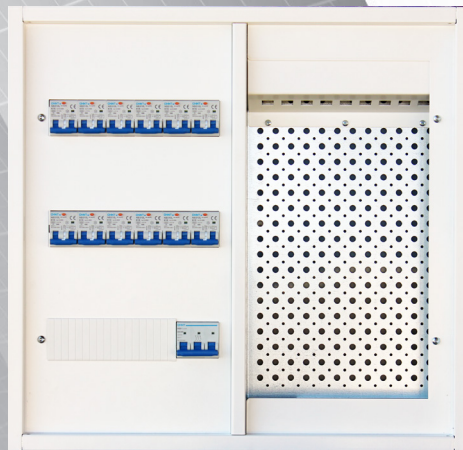

CV054317 FORDELINGSSKAP SVAKSTRØMSKAP B40 D10

FORDELINGSSKAP MED SVAKSTRØMFELT 2 DØRS SIDE-BY-SIDE

SIDE-BY-SIDE SKAP
VENSTRE SIDE MED TETT STÅL DØR
HØYRE SIDE MED PLEXIGLASS FELT

Cenika fordelingsskap er designet med tanke på NEK399 og behovet for mer plass i moderne boliger. Dørene er fjærhengslet, noe som muliggjør enklere fjerning/montering/montering begge veier. Svakstrømsfelt leveres med KEYSTONE patchepanel, samt utsparringer for innfelt Schuko stikk. (50x50mm). Kapslingsgrad IP2XC.