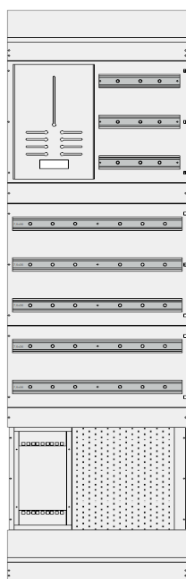

- INNREDNING 600MM
- VARENUMMER 990693