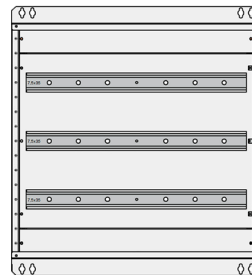

- CV053365
- IP54 87 MOD
- CENTECH VEGGSKAP
- B=600 H=560 D=250
- NETTO, -