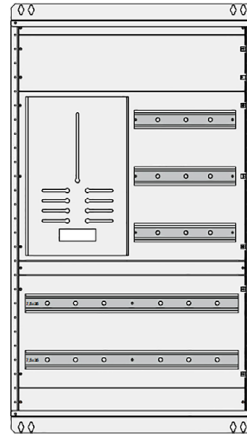

- CV053440
- IP54 97 MOD
- CENTECH VEGGSKAP
- B=600 H=980 D=250
- NETTO , -