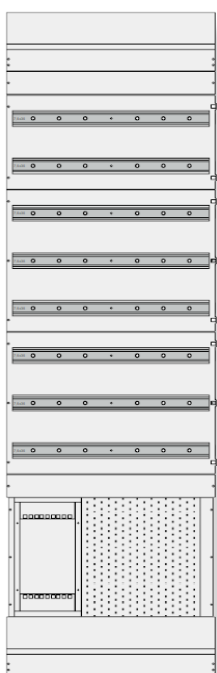

- INNREDNING 600MM
- VARENUMMER 991435