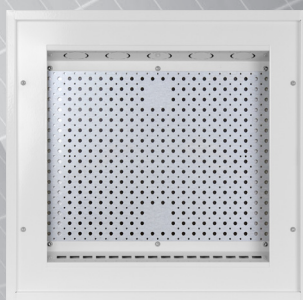

EKSTRA KURSER

Tillegg pr. ekstra 2P jordfeilautomat

Tillegg pr. ekstra 2P elektronisk Jfa

FORDELINGSSKAP MED SVAKSTRØMFELT

FORDELINGSSKAP
ØVERSTE DØR MED TETT STÅL DØR
NEDERSTE MED PLEXIGLASS FELT

i

Cenika fordelingskap er designet med tanke på NEK399 og behovet for mer plass i moderne boliger. Dørene er fjærhengslet, noe som muliggjør enklere fjerning/montering/montering begge veier. Svakstrømsfelt leveres med KEYSTONE patchepanel, samt utsparringer for innfelt Schuko stikk. (50x50mm). Kapslingsgrad IP2XC.