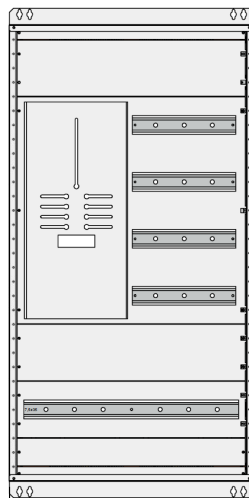

i

Cenika lanserer ferdige strukturer beregnet på elbil lading og underfordelinger. Skapene kommer med eller uten målerfelt, også for trafomåling.

Løsningene leveres ferdig sammenskrudd med løse modulære produkter. Skapene leveres med veggfester og utsparring til flenser for kabelgjennomføring.

Velg mellom IP54 eller IP65 kapslingsgrad.

IP54 er Centech baserte skap, mens IP65 er tette veggskap med Centtech innredning.

SKAP MED TRAFO MÅLING IP54/65

- CV053426
- IP54 81 MOD
- CENTECH VEGGSKAP
- B=600 H=1120 D=250
- NETTO, -