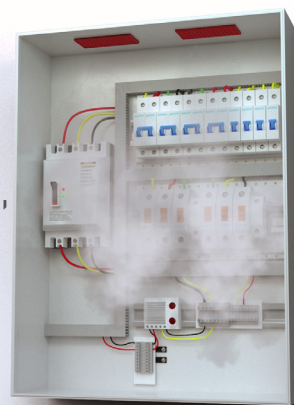

1. **3** Når kaliumgassen sprer seg i skapet, er den også en effektiv etterslukningsbeskyttelse.

Les mer om teknologien under avsnittet "Teknologi"