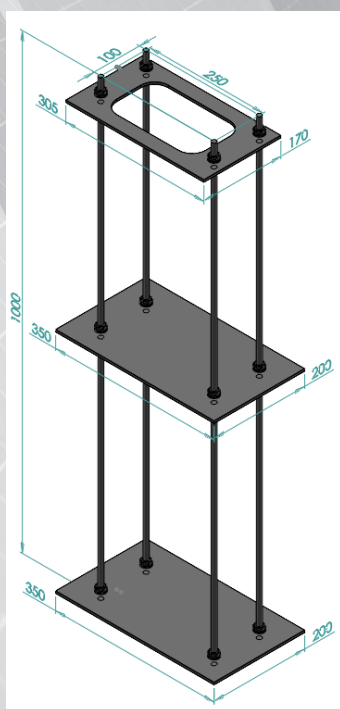

i

Nedgravbar base til Cenika TKS, for frittstående montasje. For TKS med 1 eller 2 målerfelt