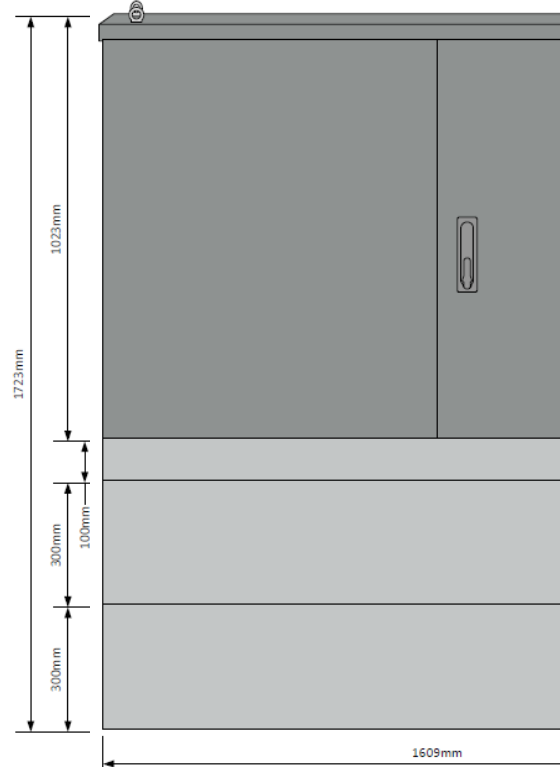

HØYDE 1 M SKAP. TOTAL HØYDE 171 cm
BREDDE 160 cm