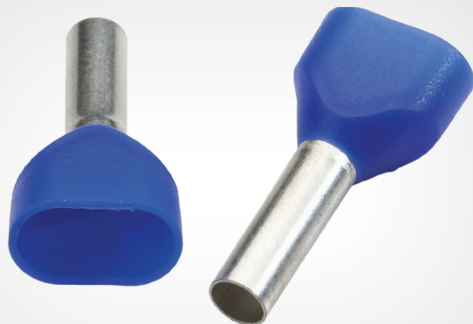

ENDEHYLSER