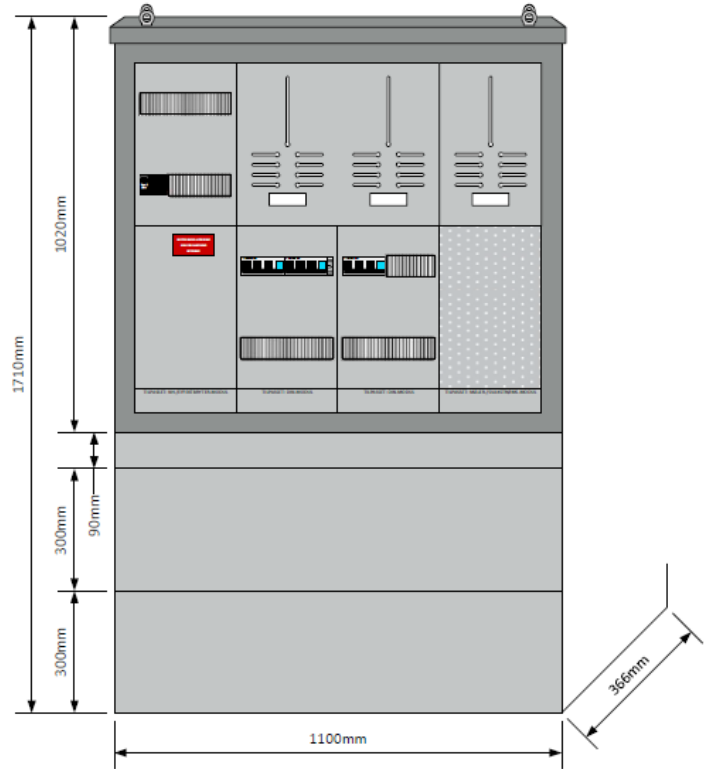

**HØYDE SKAP 142 cm. TOTAL HØYDE M/SOKKEL 211 cm
BREDDE 60 cm**

BREDDE 110 cm

HØYDE 1 M SKAP. TOTAL HØYDE 171 cm
BREDDE 60 cm

BREDDE 110 cm

VED BRUK AV SOKKEL 10 cm BLIR TOTAL HØYDE 151 cm

i

Outflex utvendig aluminiumskap er en helt ny serie fra Cenika. Skapet er bygget i dobbelvegget aluminium.