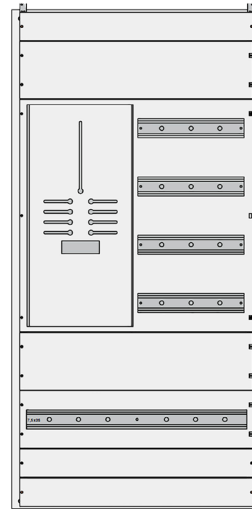

- CV053433
- IP65 81 MOD
- QUADRITALIA VEGGSKAP
- B=600 H=1200 D=300
- NETTO, -