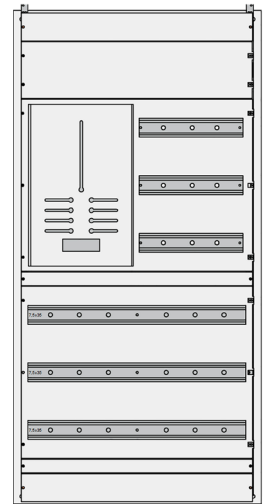

- CV053471
- IP54 126 MOD
- CENTECH VEGGSKAP
- B=600 H=1120 D=250
- NETTO , -

SKAP MED DIREKTE MÅLING IP65

- CV053402
- IP65 39 MOD
- QUADRITALIA VEGGSKAP
- B=600 H=600 D=300
- NETTO -

- CV053457
- IP65 97 MOD
- QUADRITALIA VEGGSKAP
- B=600 H=1000 D=300
- NETTO , -