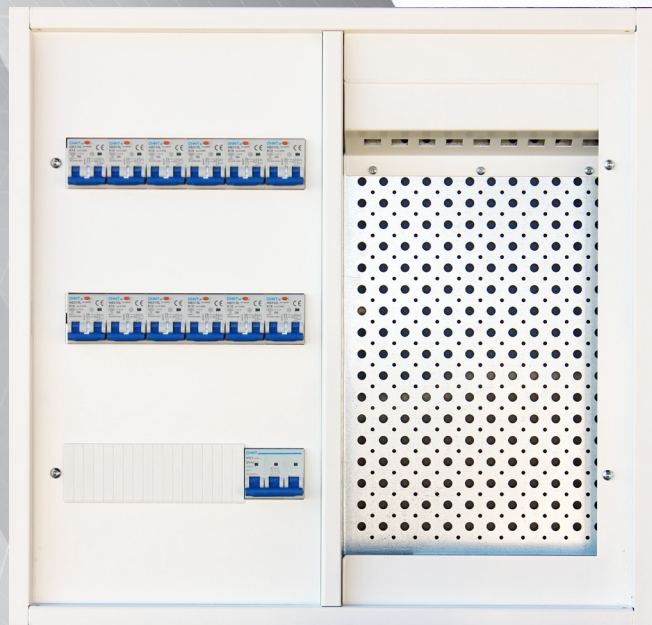

FORDELINGSSKAP PÅVEGG

Cenika fordelingskap er designet med tanke på NEK399 og behovet for mer plass i moderne boliger. Dørene er fjærhengslet, noe som muliggjør enklere fjerning/montering/montering begge veier.

Svakstrømsfelt leveres med KEYSTONE patchepanel, samt utsparringer for innfelt Schuko stikk. (50x50mm).

Kapslingsgrad IP2XC.