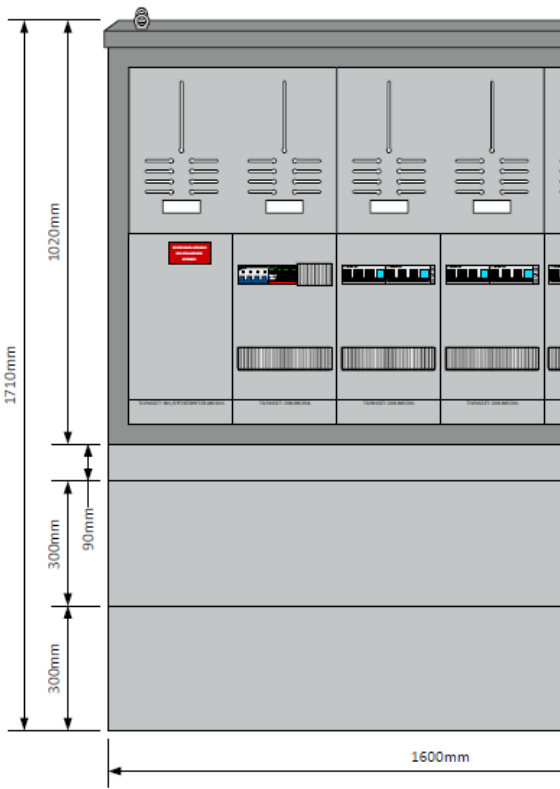

HØYDE 1 M SKAP. TOTAL HØYDE 171 cm
BREDDE 160 cm