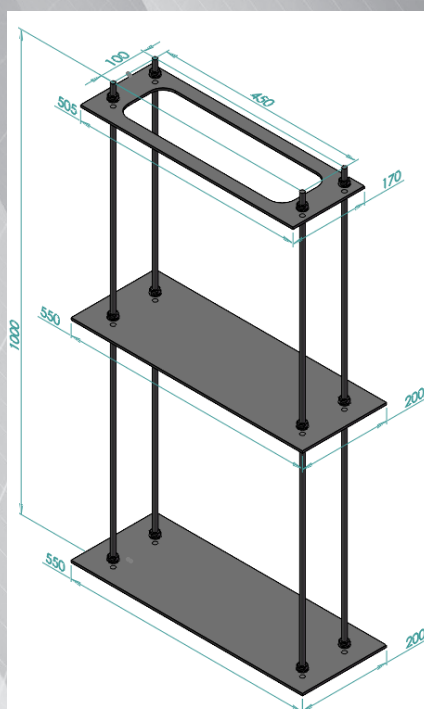

i

Nedgravbar base til Cenika TKS, for frittstående montasje. For TKS med 1 eller 2 målerfelt