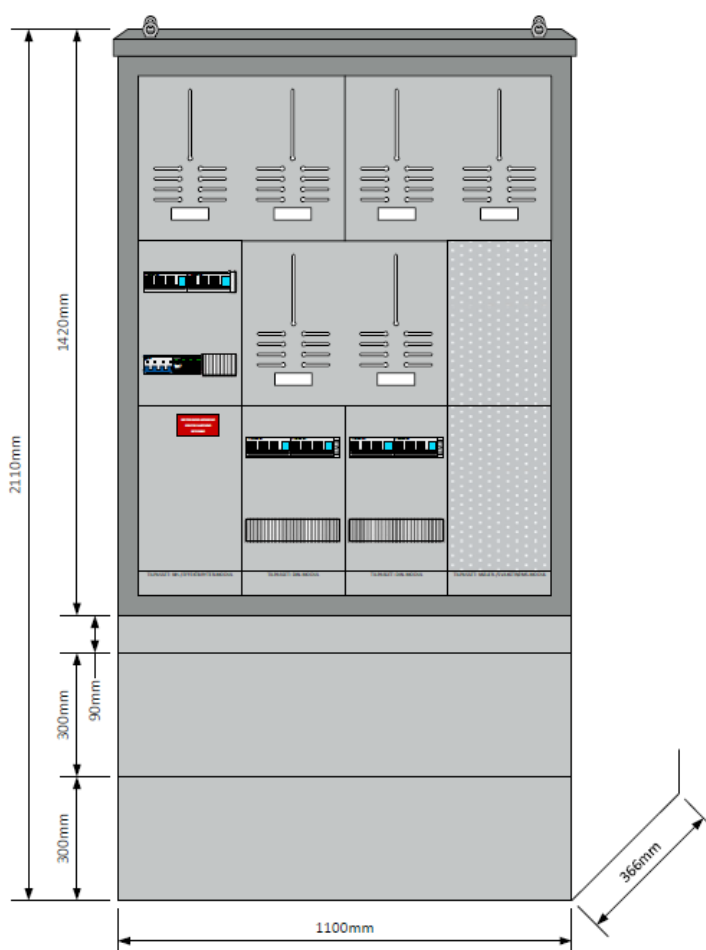

**HØYDE SKAP 142 cm. TOTAL HØYDE M/SOKKEL 211 cm
BREDDE 60 cm**

BREDDE 110 cm

HØYDE 1 M SKAP. TOTAL HØYDE 171 cm
BREDDE 60 cm

BREDDE 110 cm

VED BRUK AV SOKKEL 10 cm BLIR TOTAL HØYDE 151 cm

i

Outflex utvendig aluminiumskap er en helt ny serie fra Cenika. Skapet er bygget i dobbelvegget aluminium.