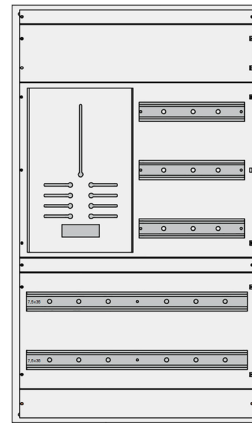

- CV053471
- IP54 126 MOD
- CENTECH VEGGSKAP
- B=600 H=1120 D=250
- NETTO , -

SKAP MED DIREKTE MÅLING IP65

- CV053402
- IP65 39 MOD
- QUADRITALIA VEGGSKAP
- B=600 H=600 D=300
- NETTO -

- CV053457
- IP65 97 MOD
- QUADRITALIA VEGGSKAP
- B=600 H=1000 D=300
- NETTO , -