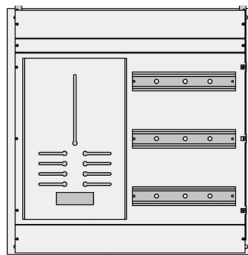

- CV053471
- IP54 126 MOD
- CENTECH VEGGSKAP
- B=600 H=1120 D=250
- NETTO , -

SKAP MED DIREKTE MÅLING IP65

- CV053402
- IP65 39 MOD
- QUADRITALIA VEGGSKAP
- B=600 H=600 D=300
- NETTO -

- CV053457
- IP65 97 MOD
- QUADRITALIA VEGGSKAP
- B=600 H=1000 D=300
- NETTO , -