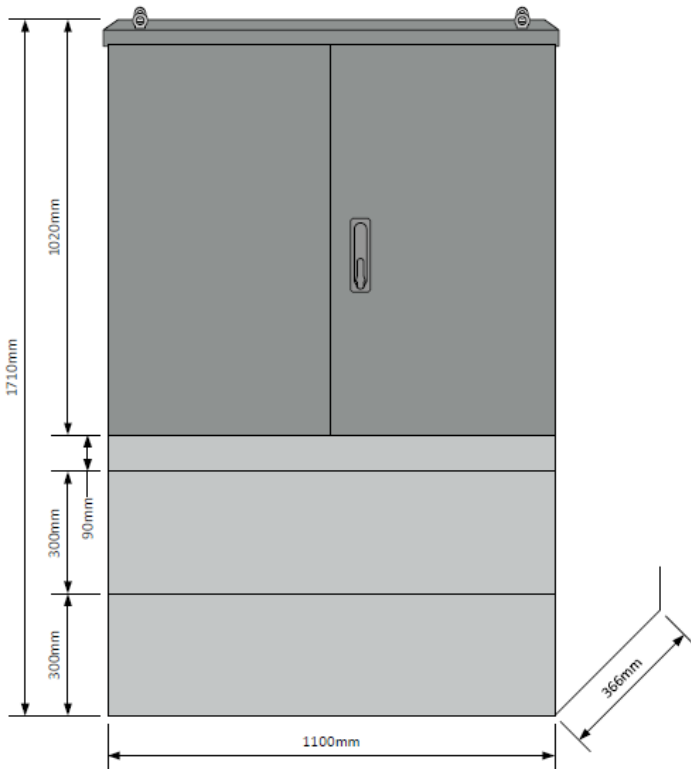

**HØYDE SKAP 142 cm. TOTAL HØYDE M/SOKKEL 211 cm
BREDDE 60 cm**

BREDDE 110 cm

HØYDE 1 M SKAP. TOTAL HØYDE 171 cm
BREDDE 60 cm

BREDDE 110 cm

VED BRUK AV SOKKEL 10 cm BLIR TOTAL HØYDE 151 cm

i

Outflex utvendig aluminiumskap er en helt ny serie fra Cenika. Skapet er bygget i dobbelvegget aluminium.