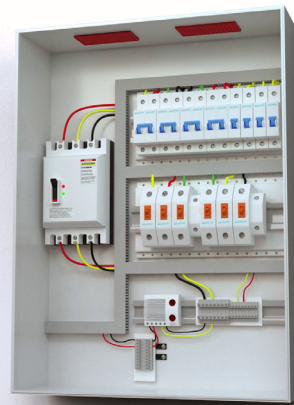

*Unntatt metall- og glødebranner.

3-5 sekunders aktivering

5 års beskyttelse

Kompakt størrelse

Bruksområde

- 1** Dekk 20% av det øvre området for optimal brannbeskyttelse.

Les mer om hvor mange klistremerker som anbefales for ulike størrelser på sikringskap under avsnittet :
"Regne ut antallet"