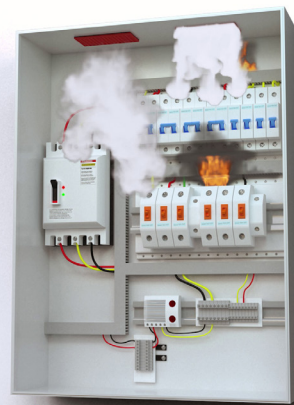

1. **2** Ved 380°C utløses klistremerket innen 3-5 sekunder.