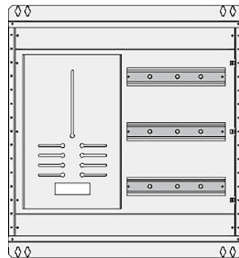

ELBILSKAP / UNDERFORDELINGER

SKAP MED DIREKTE MÅLING IP54

- CV053396
- IP54 39 MOD
- CENTECH VEGGSKAP
- B=600 H=560 D=250
- NETTO