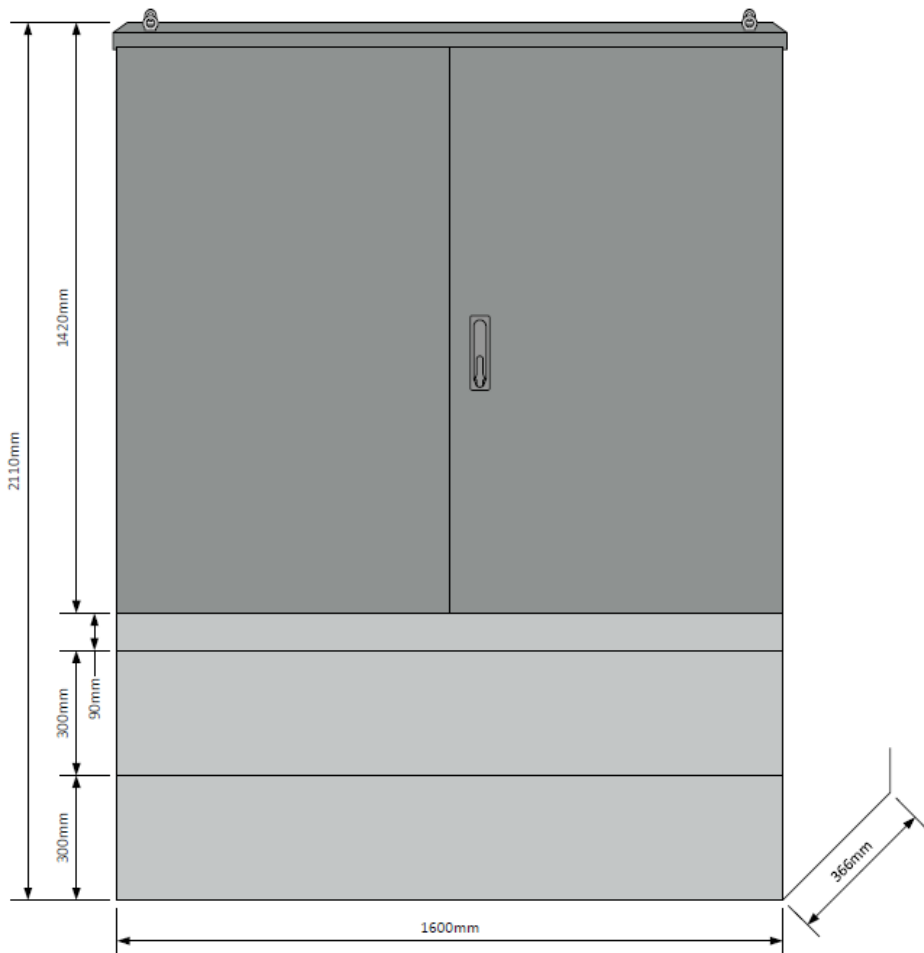

HØYDE SKAP 142 cm. TOTAL HØYDE M/SOKKEL 211 cm
BREDDE 160 cm