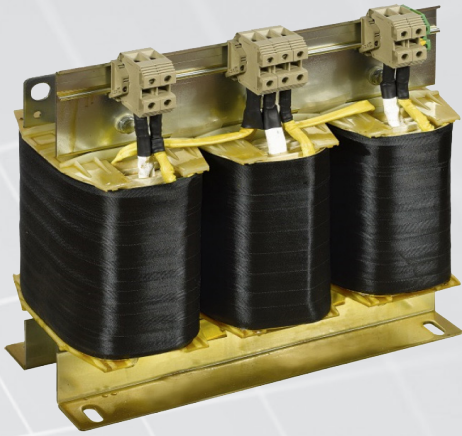

AUTOTRANSFORMATOR A3T

AT3 20kVA