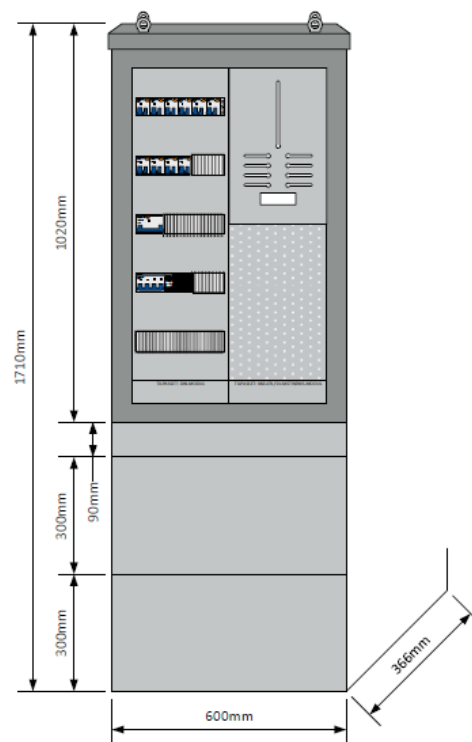

MODULER

VARENUMMER BESKRIVELSE

CV058759	OUTFLEX MODUL 25X40CM 2X12MOD DIN SKINNER KOMPLETT
CV058803	OUTFLEX MODUL 25X40CM MONTASJEPLATE
CV058766	OUTFLEX MODUL 25X40CM MÅLERPLATE 1 MÅLER
CV058780	OUTFLEX MODUL 25X40CM NH/EFFEBTBRYTER INKL AVDEKKING
CV058773	OUTFLEX MODUL 25X40CM SVAKSTRØM
CV058834	OUTFLEX MODUL 25X80CM 2X NH/EFFEBTBRYTER INKL AVDEKKING
CV058797	OUTFLEX MODUL 25X80CM 5X12MOD DIN SKINNER KOMPLETT
CV058858	OUTFLEX MODUL 25X80CM MONTASJEPLATE INKL AVDEKKING OG 1XDIN
CV058827	OUTFLEX MODUL 50X40CM MONTASJEPLATE
CV058841	OUTFLEX MODUL 50X40CM MÅLERPLATE 2 MÅLERE
CV058810	OUTFLEX MODUL 50X80CM MONTASJEPLATE

HØYDE 1 M SKAP. TOTAL HØYDE 171 cm

BREDDE 60 cm

BREDDE 110 cm

VED BRUK AV SOKKEL 10 cm BLIR TOTAL HØYDE 151 cm

HØYDE 1 M SKAP. TOTAL HØYDE 171 cm
BREDDE 160 cm

VED BRUK AV SOKKEL 10 cm BLIR TOTAL HØYDE 112 cm