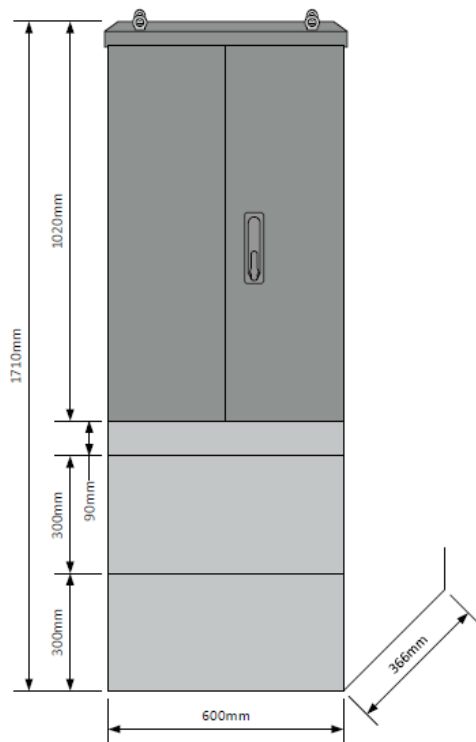

MODULER

VARENUMMER BESKRIVELSE

CV058759	OUTFLEX MODUL 25X40CM 2X12MOD DIN SKINNER KOMPLETT
CV058803	OUTFLEX MODUL 25X40CM MONTASJEPLATE
CV058766	OUTFLEX MODUL 25X40CM MÅLERPLATE 1 MÅLER
CV058780	OUTFLEX MODUL 25X40CM NH/EFFEBTBRYTER INKL AVDEKKING
CV058773	OUTFLEX MODUL 25X40CM SVAKSTRØM
CV058834	OUTFLEX MODUL 25X80CM 2X NH/EFFEBTBRYTER INKL AVDEKKING
CV058797	OUTFLEX MODUL 25X80CM 5X12MOD DIN SKINNER KOMPLETT
CV058858	OUTFLEX MODUL 25X80CM MONTASJEPLATE INKL AVDEKKING OG 1XDIN
CV058827	OUTFLEX MODUL 50X40CM MONTASJEPLATE
CV058841	OUTFLEX MODUL 50X40CM MÅLERPLATE 2 MÅLERE
CV058810	OUTFLEX MODUL 50X80CM MONTASJEPLATE

HØYDE 1 M SKAP. TOTAL HØYDE 171 cm

BREDDE 60 cm

BREDDE 110 cm

VED BRUK AV SOKKEL 10 cm BLIR TOTAL HØYDE 151 cm

HØYDE 1 M SKAP. TOTAL HØYDE 171 cm
BREDDE 160 cm

VED BRUK AV SOKKEL 10 cm BLIR TOTAL HØYDE 112 cm