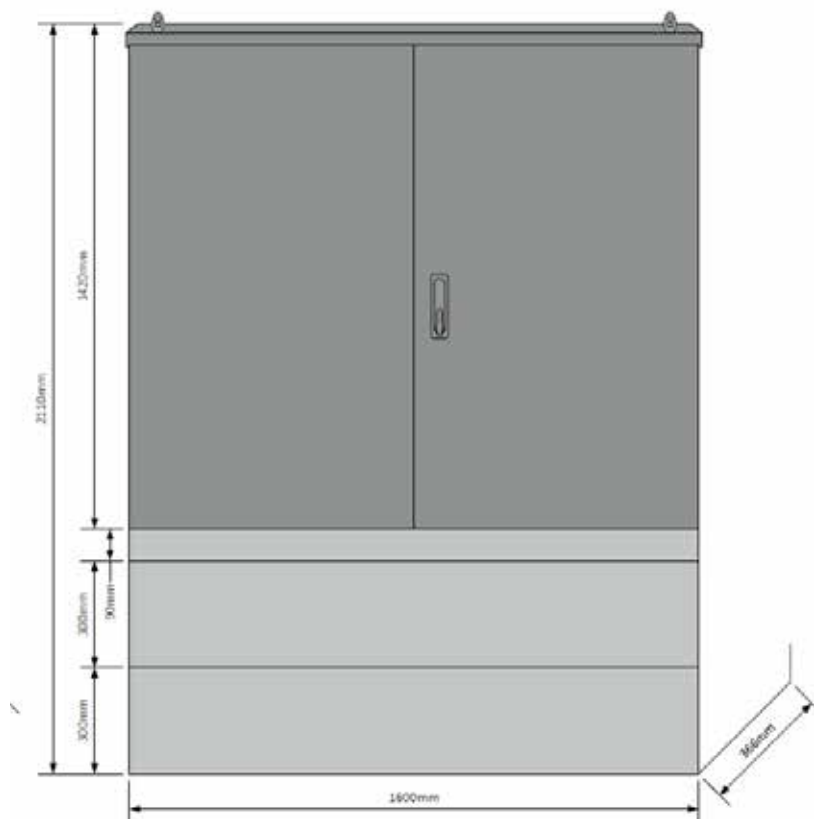

HØYDE 1 M SKAP. TOTAL HØYDE 171 cm

BREDDE 60 cm

BREDDE 110 cm

VED BRUK AV SOKKEL 10 cm BLIR TOTAL HØYDE 151 cm

HØYDE 1 M SKAP. TOTAL HØYDE 171 cm
BREDDE 160 cm

VED BRUK AV SOKKEL 10 cm BLIR TOTAL HØYDE 112 cm

**HØYDE SKAP 142 cm. TOTAL HØYDE M/SOKKEL 211 cm
BREDDE 60 cm**

BREDDE 110 cm

HØYDE SKAP 142 cm. TOTAL HØYDE M/SOKKEL 211 cm
BREDDE 160 cm

VED BRUK AV SOKKEL 10 cm BLIR TOTAL HØYDE 191 cm

MODULER

CV058766
Outflex modul 25x80cm
målerplate 1 måler