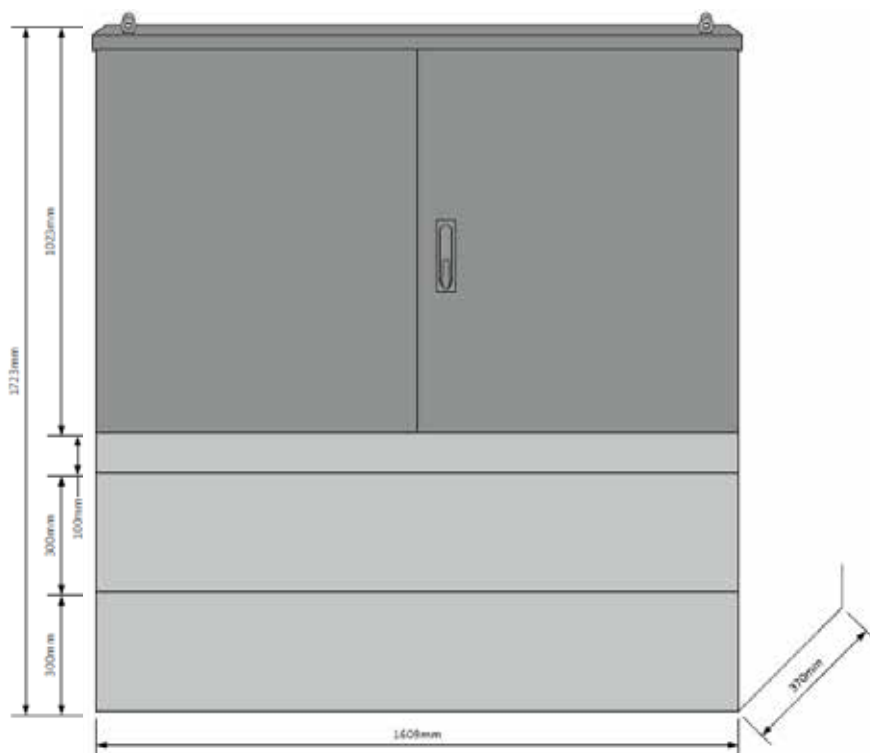

HØYDE 1 M SKAP. TOTAL HØYDE 171 cm

BREDDE 60 cm

BREDDE 110 cm

VED BRUK AV SOKKEL 10 cm BLIR TOTAL HØYDE 151 cm

HØYDE 1 M SKAP. TOTAL HØYDE 171 cm
BREDDE 160 cm

VED BRUK AV SOKKEL 10 cm BLIR TOTAL HØYDE 112 cm

**HØYDE SKAP 142 cm. TOTAL HØYDE M/SOKKEL 211 cm
BREDDE 60 cm**

BREDDE 110 cm

HØYDE SKAP 142 cm. TOTAL HØYDE M/SOKKEL 211 cm
BREDDE 160 cm

VED BRUK AV SOKKEL 10 cm BLIR TOTAL HØYDE 191 cm

MODULER

CV058766
Outflex modul 25x80cm
målerplate 1 måler