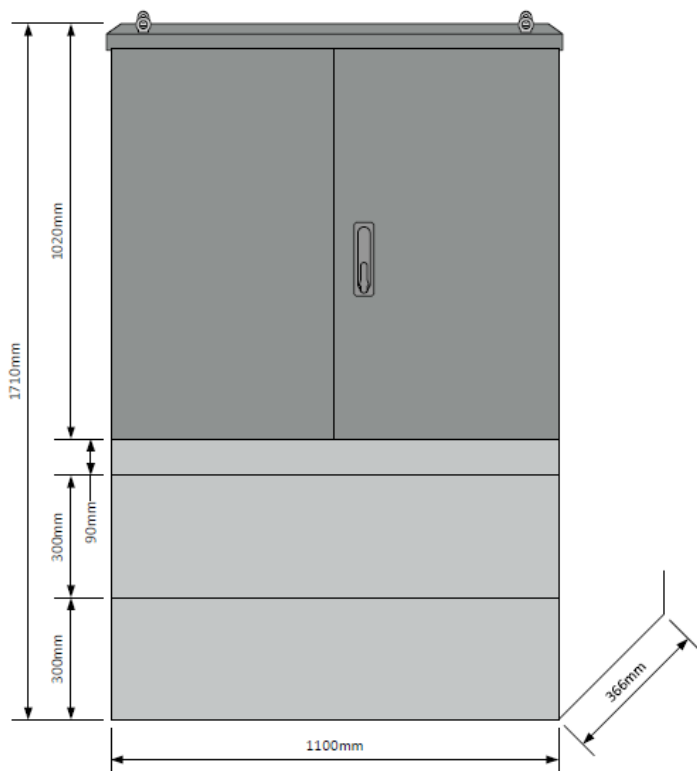

HØYDE 1 M SKAP. TOTAL HØYDE 171 cm

BREDDE 60 cm

BREDDE 110 cm

VED BRUK AV SOKKEL 10 cm BLIR TOTAL HØYDE 151 cm

HØYDE 1 M SKAP. TOTAL HØYDE 171 cm
BREDDE 160 cm

VED BRUK AV SOKKEL 10 cm BLIR TOTAL HØYDE 112 cm

**HØYDE SKAP 142 cm. TOTAL HØYDE M/SOKKEL 211 cm
BREDDE 60 cm**

BREDDE 110 cm

HØYDE SKAP 142 cm. TOTAL HØYDE M/SOKKEL 211 cm
BREDDE 160 cm

VED BRUK AV SOKKEL 10 cm BLIR TOTAL HØYDE 191 cm

MODULER

CV058766
Outflex modul 25x80cm
målerplate 1 måler