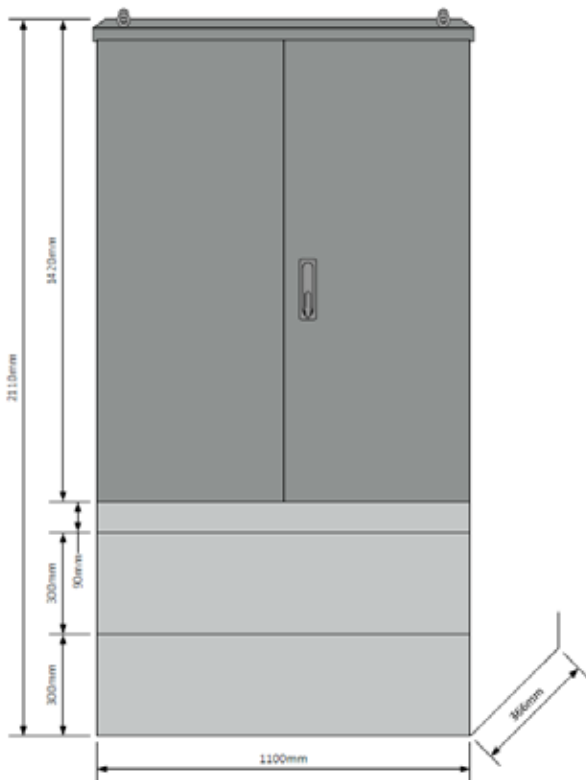

HØYDE 1 M SKAP. TOTAL HØYDE 171 cm

BREDDE 60 cm

BREDDE 110 cm

VED BRUK AV SOKKEL 10 cm BLIR TOTAL HØYDE 151 cm

HØYDE 1 M SKAP. TOTAL HØYDE 171 cm
BREDDE 160 cm

VED BRUK AV SOKKEL 10 cm BLIR TOTAL HØYDE 112 cm

**HØYDE SKAP 142 cm. TOTAL HØYDE M/SOKKEL 211 cm
BREDDE 60 cm**

BREDDE 110 cm

HØYDE SKAP 142 cm. TOTAL HØYDE M/SOKKEL 211 cm
BREDDE 160 cm

VED BRUK AV SOKKEL 10 cm BLIR TOTAL HØYDE 191 cm

MODULER

CV058766
Outflex modul 25x80cm
målerplate 1 måler