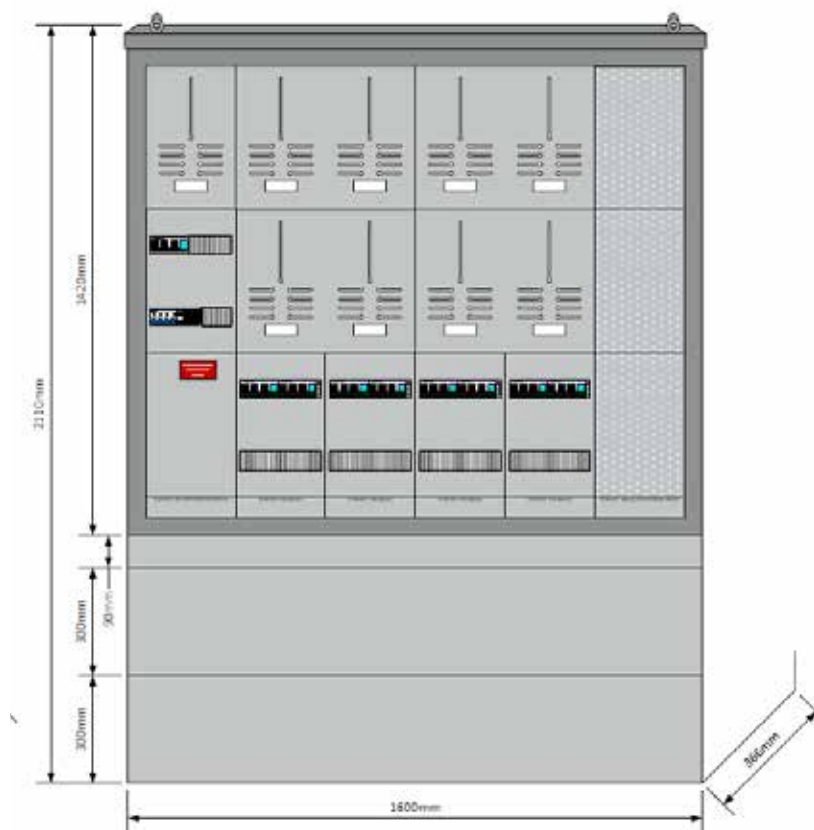

HØYDE SKAP 142 cm. TOTAL HØYDE M/SOKKEL 211 cm
BREDDE 160 cm

VED BRUK AV SOKKEL 10 cm BLIR TOTAL HØYDE 191 cm