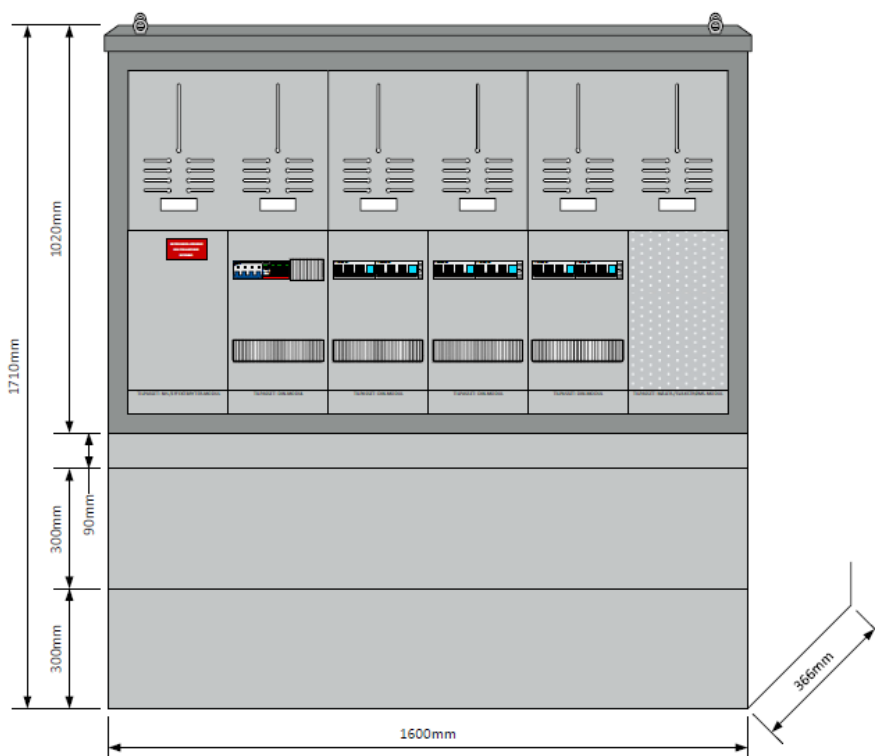

HØYDE 1 M SKAP. TOTAL HØYDE 171 cm

BREDDE 60 cm

BREDDE 110 cm

VED BRUK AV SOKKEL 10 cm BLIR TOTAL HØYDE 151 cm

HØYDE 1 M SKAP. TOTAL HØYDE 171 cm
BREDDE 160 cm

VED BRUK AV SOKKEL 10 cm BLIR TOTAL HØYDE 112 cm