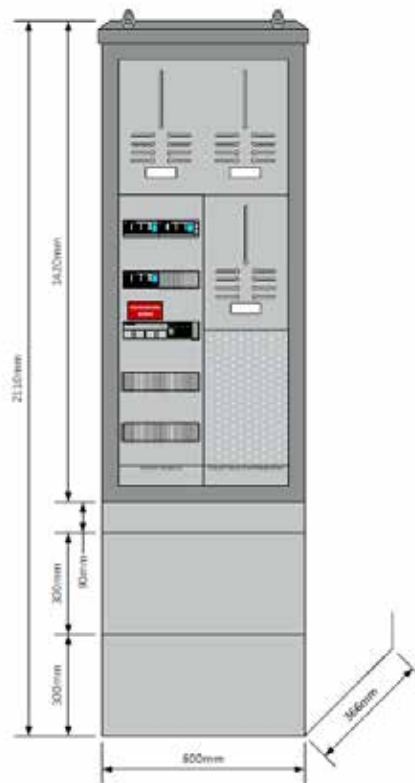

HØYDE 1 M SKAP. TOTAL HØYDE 171 cm

BREDDE 60 cm

BREDDE 110 cm

VED BRUK AV SOKKEL 10 cm BLIR TOTAL HØYDE 151 cm

HØYDE 1 M SKAP. TOTAL HØYDE 171 cm
BREDDE 160 cm

VED BRUK AV SOKKEL 10 cm BLIR TOTAL HØYDE 112 cm

**HØYDE SKAP 142 cm. TOTAL HØYDE M/SOKKEL 211 cm
BREDDE 60 cm**

BREDDE 110 cm

HØYDE SKAP 142 cm. TOTAL HØYDE M/SOKKEL 211 cm
BREDDE 160 cm

VED BRUK AV SOKKEL 10 cm BLIR TOTAL HØYDE 191 cm

MODULER

CV058766
Outflex modul 25x80cm
målerplate 1 måler