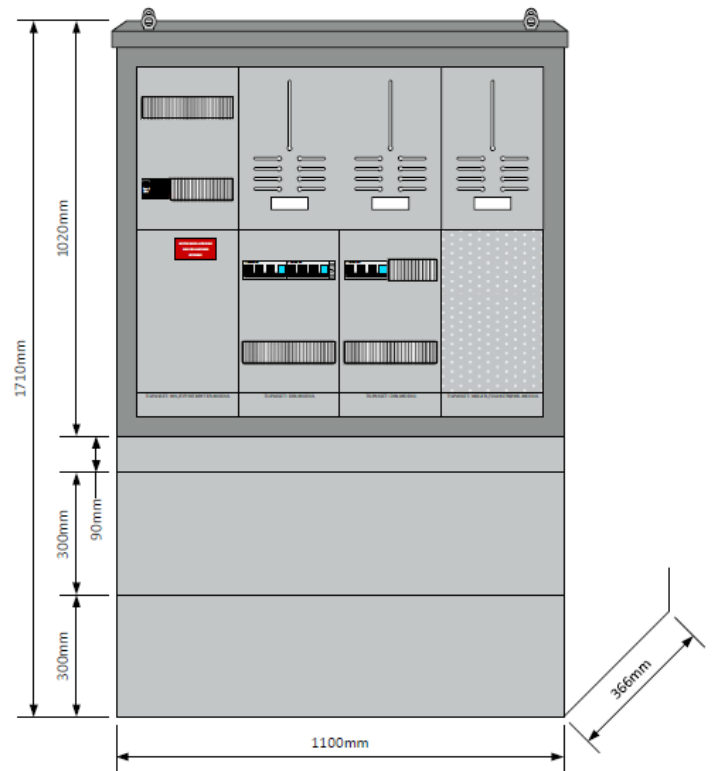

HØYDE 1 M SKAP. TOTAL HØYDE 171 cm

BREDDE 60 cm

BREDDE 110 cm

VED BRUK AV SOKKEL 10 cm BLIR TOTAL HØYDE 151 cm

HØYDE 1 M SKAP. TOTAL HØYDE 171 cm
BREDDE 160 cm

VED BRUK AV SOKKEL 10 cm BLIR TOTAL HØYDE 112 cm