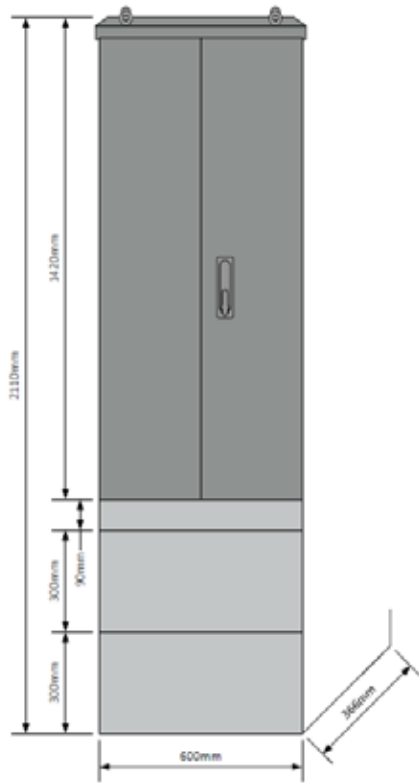

HØYDE 1 M SKAP. TOTAL HØYDE 171 cm

BREDDE 60 cm

BREDDE 110 cm

VED BRUK AV SOKKEL 10 cm BLIR TOTAL HØYDE 151 cm

HØYDE 1 M SKAP. TOTAL HØYDE 171 cm
BREDDE 160 cm

VED BRUK AV SOKKEL 10 cm BLIR TOTAL HØYDE 112 cm

**HØYDE SKAP 142 cm. TOTAL HØYDE M/SOKKEL 211 cm
BREDDE 60 cm**

BREDDE 110 cm

HØYDE SKAP 142 cm. TOTAL HØYDE M/SOKKEL 211 cm
BREDDE 160 cm

VED BRUK AV SOKKEL 10 cm BLIR TOTAL HØYDE 191 cm

MODULER

CV058766
Outflex modul 25x80cm
målerplate 1 måler