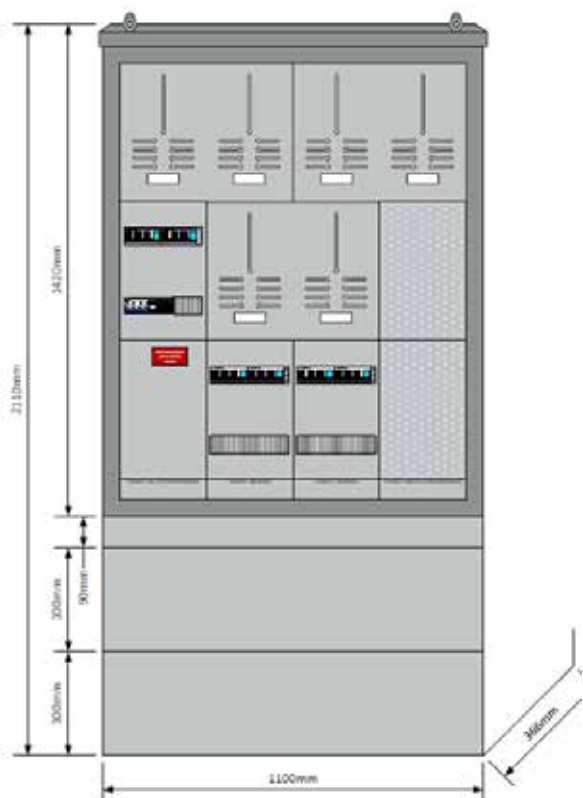

BREDDE 110 cm